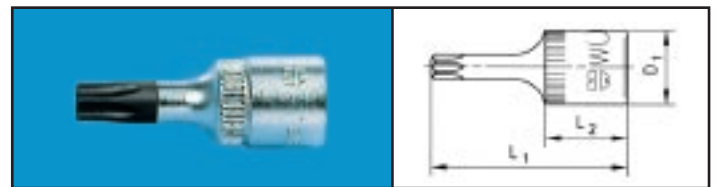

FDV-dokumentasjon

Produkt: 071511505 064 1

1/4" BITSPIPE FOR INNVENDIG
6-KT. 5MM

¼" piper og bitspiper

¼" Zebra 6-kt. piper - Powerdriv

Ømm	L1 mm	D1mm	D2 mm	t mm	Art. nr.	Pk./stk.
4	22	6,8	11,1	2,6	0713 111 104	1
5	22	8,2	11,1	4,6	0713 111 105	
6	22	9,3	11,1	5,4	0713 111 106	
7	22	10,8	10,8	5,8	0713 111 107	
8	22	11,9	11,9	6,4	0713 111 108	
9	22	13,0	13,0	6,4	0713 111 109	
10	22	14,6	14,6	7,5	0713 111 110	
11	22	15,7	15,7	8,6	0713 111 111	
12	22	16,9	16,9	9,3	0713 111 112	
13	22	17,6	17,6	9,8	0713 111 113	
14	22	18,6	18,6	10,0	0713 111 114	

¼" Zebra 6-kt. piper, lange - Powerdriv

Ømm	L1 mm	D1mm	D2 mm	t mm	Art. nr.	Pk./stk.
4	50	4,8	11,9	7	0713 112 104	1
5	50	8,1	11,9	9	0713 112 105	
5,5	50	8,7	11,9	9	0713 112 155	
6	50	9,3	11,9	13	0713 112 106	
7	50	10,8	11,9	16	0713 112 107	
8	50	11,9	11,9	16	0713 112 108	
9	50	13,4	13,4	16	0713 112 109	
10	50	14,5	14,5	21	0713 112 110	
11	50	15,9	15,9	21	0713 112 111	
12	50	16,9	16,9	21	0713 112 112	
13	50	18,0	18,6	21	0713 112 113	
14	50	19,6	19,6	21	0713 112 114	