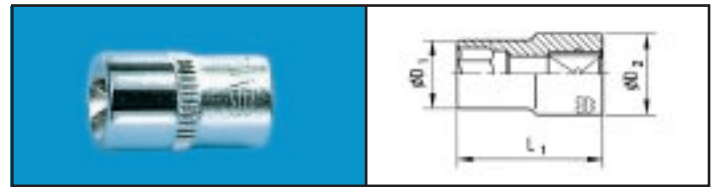

FDV-dokumentasjon

Produkt: 071511505 064 1

1/4" BITSPIPE FOR INNVENDIG
6-KT. 5MM

¼" piper og bitspiper

¼" Zebra 6-kt. piper - Powerdriv

Ømm	L1 mm	D1mm	D2 mm	t mm	Art. nr.	Pk./stk.
4	22	6,8	11,1	2,6	0713 111 104	1
5	22	8,2	11,1	4,6	0713 111 105	
6	22	9,3	11,1	5,4	0713 111 106	
7	22	10,8	10,8	5,8	0713 111 107	
8	22	11,9	11,9	6,4	0713 111 108	
9	22	13,0	13,0	6,4	0713 111 109	
10	22	14,6	14,6	7,5	0713 111 110	
11	22	15,7	15,7	8,6	0713 111 111	
12	22	16,9	16,9	9,3	0713 111 112	
13	22	17,6	17,6	9,8	0713 111 113	
14	22	18,6	18,6	10,0	0713 111 114	

¼" Zebra 6-kt. piper, lange - Powerdriv

Ømm	L1 mm	D1mm	D2 mm	t mm	Art. nr.	Pk./stk.
4	50	4,8	11,9	7	0713 112 104	1
5	50	8,1	11,9	9	0713 112 105	
5,5	50	8,7	11,9	9	0713 112 155	
6	50	9,3	11,9	13	0713 112 106	
7	50	10,8	11,9	16	0713 112 107	
8	50	11,9	11,9	16	0713 112 108	
9	50	13,4	13,4	16	0713 112 109	
10	50	14,5	14,5	21	0713 112 110	
11	50	15,9	15,9	21	0713 112 111	
12	50	16,9	16,9	21	0713 112 112	
13	50	18,0	18,6	21	0713 112 113	
14	50	19,6	19,6	21	0713 112 114	