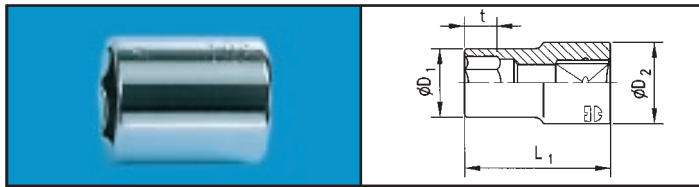

FDV-dokumentasjon

Produkt: 071511505 064 1

1/4" BITSPIPE FOR INNVENDIG
6-KT. 5MM

¼" piper og bitspiper

¼" Zebra 6-kt. piper - Powerdriv

Ømm	L1 mm	D1mm	D2 mm	t mm	Art. nr.	Pk./stk.
4	22	6,8	11,1	2,6	0713 111 104	1
5	22	8,2	11,1	4,6	0713 111 105	
6	22	9,3	11,1	5,4	0713 111 106	
7	22	10,8	10,8	5,8	0713 111 107	
8	22	11,9	11,9	6,4	0713 111 108	
9	22	13,0	13,0	6,4	0713 111 109	
10	22	14,6	14,6	7,5	0713 111 110	
11	22	15,7	15,7	8,6	0713 111 111	
12	22	16,9	16,9	9,3	0713 111 112	
13	22	17,6	17,6	9,8	0713 111 113	
14	22	18,6	18,6	10,0	0713 111 114	

¼" Zebra 6-kt. piper, lange - Powerdriv

Ømm	L1 mm	D1mm	D2 mm	t mm	Art. nr.	Pk./stk.
4	50	4,8	11,9	7	0713 112 104	1
5	50	8,1	11,9	9	0713 112 105	
5,5	50	8,7	11,9	9	0713 112 155	
6	50	9,3	11,9	13	0713 112 106	
7	50	10,8	11,9	16	0713 112 107	
8	50	11,9	11,9	16	0713 112 108	
9	50	13,4	13,4	16	0713 112 109	
10	50	14,5	14,5	21	0713 112 110	
11	50	15,9	15,9	21	0713 112 111	
12	50	16,9	16,9	21	0713 112 112	
13	50	18,0	18,6	21	0713 112 113	
14	50	19,6	19,6	21	0713 112 114	