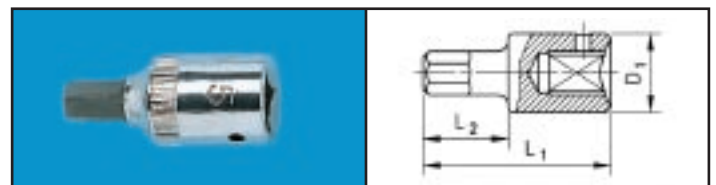

¼" bitspiper for innv. 6-kt.

mm	L₁ mm	L₂ mm	D mm	Art. nr.	Pk./stk.
3	30	12	11	0715 115 03	1
4				0715 115 04	
5				0715 115 05	
6				0715 115 06	
8				0715 115 08