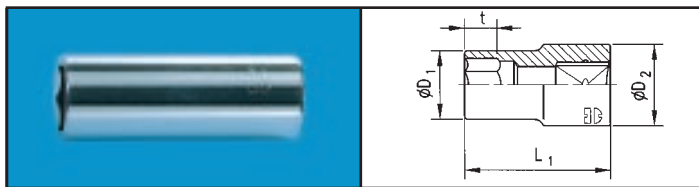

FDV-dokumentasjon

Produkt: 071511505 064 1

1/4" BITSPIPE FOR INNVENDIG
6-KT. 5MM

¼" piper og bitspiper

¼" Zebra 6-kt. piper - Powerdriv

Ømm	L1 mm	D1mm	D2 mm	t mm	Art. nr.	Pk./stk.
4	22	6,8	11,1	2,6	0713 111 104	1
5	22	8,2	11,1	4,6	0713 111 105	
6	22	9,3	11,1	5,4	0713 111 106	
7	22	10,8	10,8	5,8	0713 111 107	
8	22	11,9	11,9	6,4	0713 111 108	
9	22	13,0	13,0	6,4	0713 111 109	
10	22	14,6	14,6	7,5	0713 111 110	
11	22	15,7	15,7	8,6	0713 111 111	
12	22	16,9	16,9	9,3	0713 111 112	
13	22	17,6	17,6	9,8	0713 111 113	
14	22	18,6	18,6	10,0	0713 111 114	

¼" Zebra 6-kt. piper, lange - Powerdriv

Ømm	L1 mm	D1mm	D2 mm	t mm	Art. nr.	Pk./stk.
4	50	4,8	11,9	7	0713 112 104	1
5	50	8,1	11,9	9	0713 112 105	
5,5	50	8,7	11,9	9	0713 112 155	
6	50	9,3	11,9	13	0713 112 106	
7	50	10,8	11,9	16	0713 112 107	
8	50	11,9	11,9	16	0713 112 108	
9	50	13,4	13,4	16	0713 112 109	
10	50	14,5	14,5	21	0713 112 110	
11	50	15,9	15,9	21	0713 112 111	
12	50	16,9	16,9	21	0713 112 112	
13	50	18,0	18,6	21	0713 112 113	
14	50	19,6	19,6	21	0713 112 114	