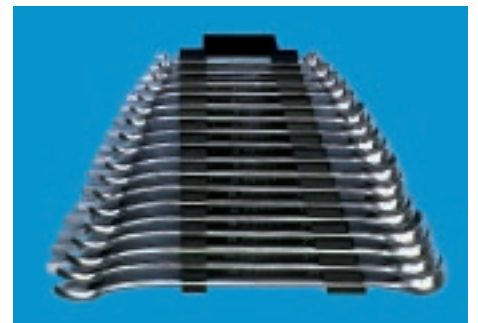

Kombinøkkel

metrisk

DIN 3113/ISO3318/7738

POWERDRIV®

Krom-Vanadium

- Forkrommet nøkkel med glans-polert kjeft og ring.
- Kraftig kjeft, tåler høy belastning.
- 12-kantet ring og 15° vinkling av kjeften står optimalt i forhold til håndtaket. Dette reduserer trekkvinkelen
- 15° vinkling av ringenden gir bedre plass til fingrene og nøkkelen går lettere klar av hindringer i trekkvinkelsonen.
- Liten toleranse i nøkkelvidden garanterer et perfekt inngrep.

Nøyaktighet som øker sikkerheten for brukeren!

Kombinøkkelsett i Toolsystem skuffinnlegg for verktøyvogn

17 nøkler fra 6 - 22 mm

Art. nr. **0965 934 11**

Kombinøkkelsett

Bildet viser art. nr. 0713 301 41

Deler	Innhold, mm	Art. nr.	Pk./stk.
11	8, 9, 10, 11, 12, 13, 14, 15, 17, 19, 22	0713 301 40¹⁾	1
17	6, 7, 8, 9, 10, 11, 12, 13, 14, 15, 16, 17, 18, 19, 20, 21, 22	0713 301 41²⁾	
28	5,5, 6, 7, 8, 9, 10, 11, 12, 13, 14, 15, 16, 17, 18, 19, 20, 21, 22, 23, 24, 25, 26, 27, 28, 29, 30, 32, 34	0713 301 42	
1) Inkl. holder f. 11 kombinøkler			
2) Inkl. holder f. 17 kombinøkler			
Løs holder for 11 kombinøkler		0713 301 401	1
Løs holder for 17 kombinøkler		0713 301 411	