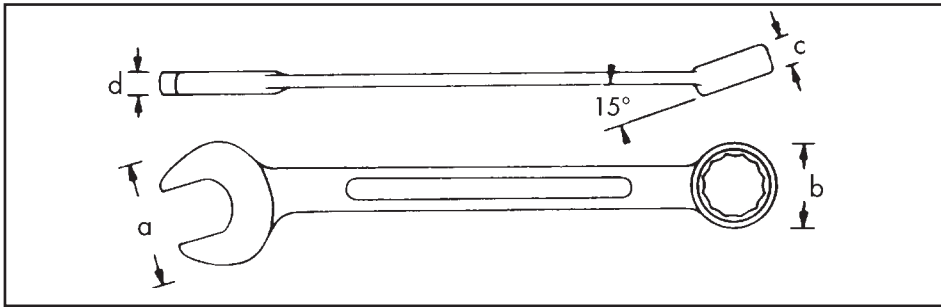

FDV-dokumentasjon

Produkt: 071330109 090 1
KOMBINØKKEL 9MM

NV mm	l mm	a mm	b mm	c mm	d mm	Art. nr.	Pk./stk.
5,5	100	14	10,5	5,5	3,7	0713 301 055	1
6	100	14	10,5	5,5	3,7	0713 301 06	
7	110	16	11,8	6	4	0713 301 07	
8	120	18	13,2	6	4	0713 301 08	
9	130	20	14,6	7	4	0713 301 09	
10	140	22,5	16,1	7,5	4,5	0713 301 10	
11	150	25	17,4	8	5	0713 301 11	
12	160	27	18,9	8,5	5,5	0713 301 12	
13	170	29	20,4	9	5,5	0713 301 13	
14	180	31	21,6	9,5	6	0713 301 14	
15	190	33,5	22,9	10	6	0713 301 15	
16	200	36	24,6	10	6	0713 301 16	
17	205	38	26,1	10,5	6,5	0713 301 17	
18	215	40	27,7	11	7	0713 301 18	
19	230	42	29,9	11,5	7,5	0713 301 19	
20	240	45	30,7	12	8	0713 301 20	
21	250	47	32,2	12,5	8	0713 301 21	
22	260	49	33,7	13,5	8	0713 301 22	
23	270	51	35,2	14	8	0713 301 23	
24	280	53	36,9	14,5	9	0713 301 24	
25	290	55	38,5	15	9	0713 301 25	
26	300	57	39,8	15,5	9	0713 301 26	
27	310	59	40,8	15,5	9	0713 301 27	
28	320	62	42,8	16	9	0713 301 28	
29	330	63,5	43,8	16,5	10	0713 301 29	
30	340	65	44,8	17	10	0713 301 30	
32	350	69	47,8	17,5	11	0713 301 32	
34	360	73	50,8	18	12	0713 301 34	

Kombinøkkel

metrisk

DIN 3113/ISO3318/7738

POWERDRIV®

Krom-Vanadium

- Forkrommet nøkkel med glans-polert kjeft og ring.
- Kraftig kjeft, tåler høy belastning.
- 12-kantet ring og 15° vinkling av kjeften står optimalt i forhold til håndtaket. Dette reduserer trekkvinkelen
- 15° vinkling av ringenden gir bedre plass til fingrene og nøkkelen går lettere klar av hindringer i trekkvinkelsonen.
- Liten toleranse i nøkkelvidden garanterer et perfekt inngrep.