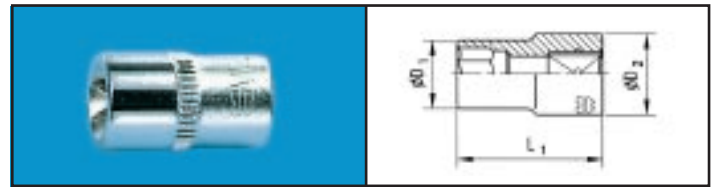

¼" piper for utvendig Torx

Str.	mm	L mm	D₁ mm	D₂ mm	Art. nr.	Pk./stk.
E4	3,76	22	5,4	11,2	0715 112 04	1
E5	4,69		6,7		0715 112 05	
E6	5,58		7,7		0715 112 06	
E7	6,08		8,3		0715 112 07	
E8	7,36		9,6		0715 112 08	
E10	9,42		11,3		0715 112 10	
E11	10,08		13,0		0715 112 11