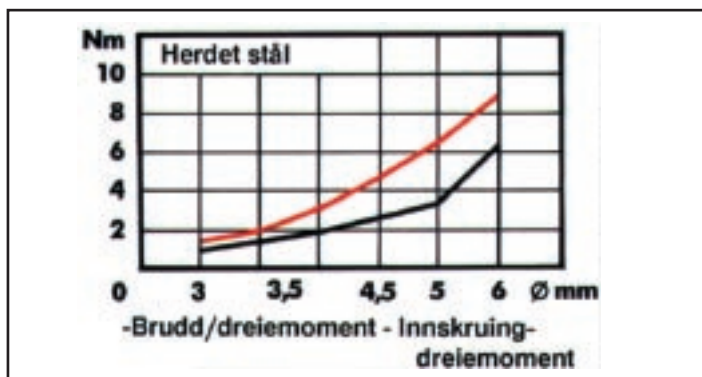

FDV-dokumentasjon

Produkt: 01964 16 005 1000

WUPOSKRUE PANHODE PZ2
ELZ 4,0X 16

WÜPO treskrue - oversikt

- 20° spiss
- Skarpe gjenger for optimal montering
- Glidemiddelbelagt for raskere montering
- Høye krav til kvaliteten i produksjonen - hyppige kvalitetskontroller

Senkhode elsink	Senkhode delgjengeret elsink	Panhode elsink	Panhode brunert	Panhode delgjengeret brunert	Linse- senkhode elsink	Linse- senkhode brunert	Linse- senkhode gulchrom.	Linse- senkhode forniklet	Linse- senkhode messingbel.	Senkhode gulchrom.	Senkhode delgjengeret gulchrom.	Senkhode brunert	Senkhode delgjengeret brunert
0198	0198 1	0196	0196 0	0196 1	0195	0195 0	0195 1	0195 2	0195 3	0186	0186 1	0183	0183 1

Terrasseskrue senkhode i A2, rustfritt stål.

Art. gr. 0182

Se lagerliste for dimensjoner og pakkestørrelser

Innskruing/dreiemoment

Glidbelegget og ekstra skarpe gjenger muliggjør rask innskruing uten bruk av store krefter.