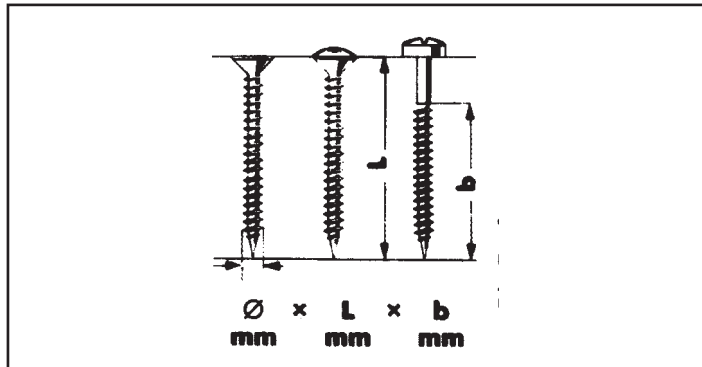

FDV-dokumentasjon

Produkt: 01964 16 005 1000

WUPOSKRUE PANHODE PZ2
ELZ 4,0X 16

WÜPO treskrue - oversikt

- 20° spiss
- Skarpe gjenger for optimal montering
- Glidemiddelbelagt for raskere montering
- Høye krav til kvaliteten i produksjonen - hyppige kvalitetskontroller

Senkhode elsink	Senkhode delgjengeret elsink	Panhode elsink	Panhode brunert	Panhode delgjengeret brunert	Linse- senkhode elsink	Linse- senkhode brunert	Linse- senkhode gulchrom.	Linse- senkhode forniklet	Linse- senkhode messingbel.	Senkhode gulchrom.	Senkhode delgjengeret gulchrom.	Senkhode brunert	Senkhode delgjengeret brunert
0198	0198 1	0196	0196 0	0196 1	0195	0195 0	0195 1	0195 2	0195 3	0186	0186 1	0183	0183 1

Terrasseskrue senkhode i A2, rustfritt stål.

Art. gr. 0182

Se lagerliste for dimensjoner og pakkestørrelser

Innskruing/dreiemoment

Glidbelegget og ekstra skarpe gjenger muliggjør rask innskruing uten bruk av store krefter.

Oversikt over skruediameter og tilhørende bits

Ø mm	Krysspør
2,4 - 3,0	PZ 1 (Blå)
3,5 - 5,0	PZ 2 (Sort)
6,0 - 7,0	PZ 3 (Grønn)