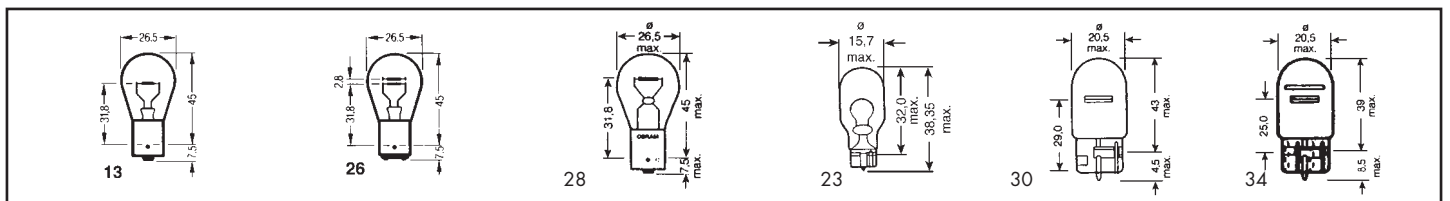

Spesielle blinklyspærer

Art. nr.	tekst	typebet.	volt	watt	bilde nr.	Osram nr.	Philips nr.	sokkel	Pk./stk.
0720 138 3	12V 21W GUL	PY 21W	12	21	13	7507	12496	BAU 15s	10
0720 139 1	12V 21W Diadem	PY 21W	12	21	28	7507 LDA		BAU 15s	10

To-polede pærer

Art. nr.	tekst	typebet.	volt	watt	bilde nr.	Osram nr.	Philips nr.	sokkel	Pk./stk.
0720 133 1	12V 18/5W		12	18/5	26	7231	12517	BAY 15d	10
0720 134 1	12V 21/5W	P 21/5W	12	21/5	26	7528	12499	BAY 15d	10
0720 135 1	12V 20/5W		12	20/5	26	7241	12500	BAY 15d	10
0720 134 11	12V 21/4W	P 21/4W	12	21/4	26	7225	12594	BAZ 15d	10

Art. nr.	tekst	typebet.	volt	watt	bilde nr.	Osram nr.	Philips nr.	sokkel	Pk./stk.
0720 163 1	12V 21W	Baklys Japan	12	21	30	7505		W 3X16d	10
0720 163 2	12V 21/5W	Baklys Japan	12	21/5	34	7515		W 3X16d	10
0720 162 11	12V 16W	Bremselys Japan	12	16	23	921		W2,1x9,5d	10