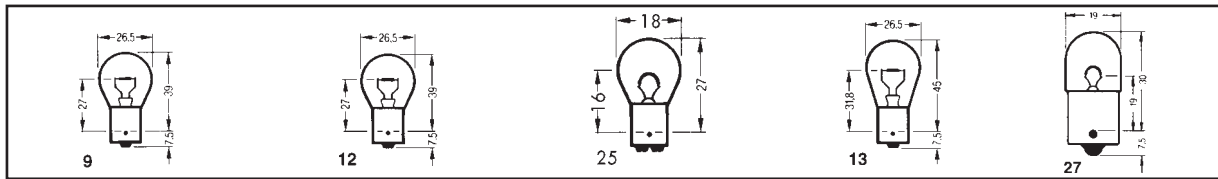

Bilpærer, 12V

Enkeltråd pærer

Art. nr.	tekst	typebet.	volt	watt	bilde nr.	Osram nr.	Philips nr.	sokkel	Pk./stk.
0720 143 1	12V 5W	R 5W	12	5	25	5407	12822	BA 15d	10
0720 130 1	12V 15W		12	15	9	7533	12401	BA 15s	10
0720 131 1	12V 18W		12	18	12	7527	12445	BA 15s	10
0720 132 1	12V 21W	P 21W	12	21	13	7506	12498	BA 15s	10
0720 140 1	12V 5W	R 5W	12	5	27	5007	12821	BA 15s	10
0720 141 1	12V 10W	R 10W	12	10	27	5008	12814	BA 15s	10
0720 141 5	12V 15W		12	15	27	5631	12413	BA 15s	10
0720 142 1	12V 3W		12	3	27	5004	12811	BA 15s	10