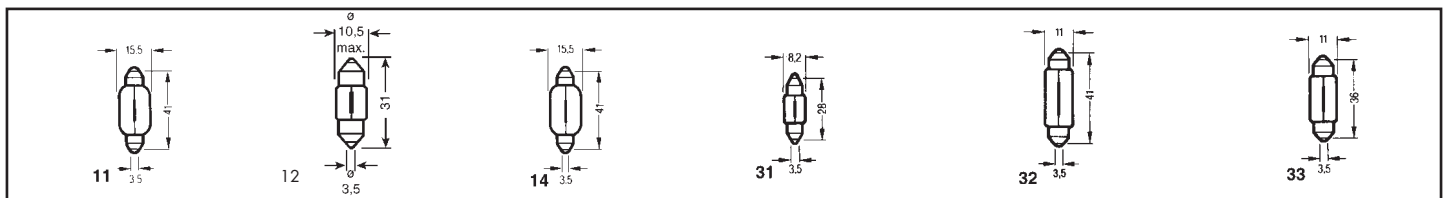

Sofittenpærer

Art. nr.	tekst	typebet.	volt	watt	bilde nr.	Osram nr.	Philips nr.	sokkel	Pk./stk.
0720 170 1	12V 3W		12	3	31	6428	12842	SV 7-8	10
0720 171 1	12V 5W	C 11	12	5	33	6418	12844	SV 8,5-8	10
0720 171 5	12V 10W		12	10	33	6461	12854	SV 8,5-8	10
0720 173 1	12V 10W		12	10	32	6411	12866	SV 8,5-8	10
0720 173 51	12V 10W	Innv. Japan	12	10	12	6438	12860	SV 8,5-8	10
0720 174 1	12V 15W		12	15	11	6451	12850	SV 8,5-8	10
0720 175 1	12V 18W		12	18	14	6475	12897	SV 8,5-8	10
0720 172 1	12V 5W		12	5	32	6413	12864	SV 8,5-8	10

* Nye pærer etter brosjyre 2001/2002