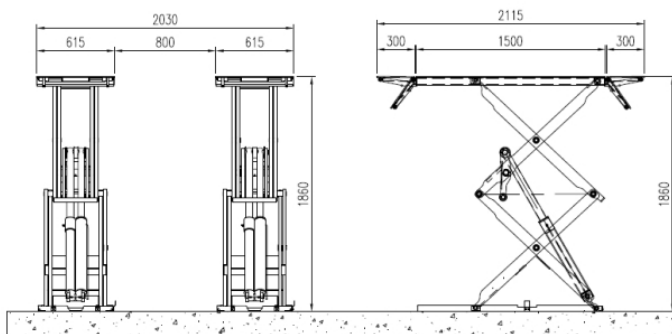

KANALLØFTER FLY 35D

Kanalløfter FLY 35 D 3,5t

Teknisk info

- Elektro hydraulisk
- Dobbelt hydraulisk sikkerhet
- "Klick up" forlengelse i begge ender
- Bunnramme: varmgalvanisert
- Plattform: Interpon eller varmgalvanisert
- Slangelengde: 4,5m (2,5m løfter -kabinett)
- Vekt: 850 kg

NB! Leveres uten hydraulikkolje

Tekniske data

Kapasitet	kg	3500
Motoreffekt	kW	2,5
Spenning	V	230 / 400 - 3 fas
Maks trykk	Bar	250
Oljemengde	L	16
Løftetid	Sek	50
Senketid	Sek	40
Driftstemp. min / maks.	C	-10 - +40
Støy	dB	<80
Kabinett	H - B - D	1125 - 436 - 340
Vekt	Kg	850
Høyde min.	mm	115

Kanalløfter

Varetekst	Pk/stk	Art. nr.
Løfter FLY 35D 3,5t Interpon På gulv	1/1	W109 410 135
Løfter FLY 35D 3,5t Interpon I gulv	1/1	W109 411 135
Løfter FLY 35D 3,5t Varm galv. På gulv	1/1	W109 420 135
Løfter FLY 35D 3,5t Varm galv I gulv	1/1	W109 421 135

Tilleggsutstyr

Varetekst	Pk/stk	Art. nr.
Løftekloss Lav Soft Hvit 340X132X47	1/1	2851 199 030
Løftekloss Høy Soft Hvit 340X150X95	1/1	2851 199 031
Gummiklosser 40mm	4/4	2851 199 714
Gummiklosser 80mm	4/4	2851 199 715
Hydraulikk olje shs / iso vg 46 20L	1/1	1787 20 46