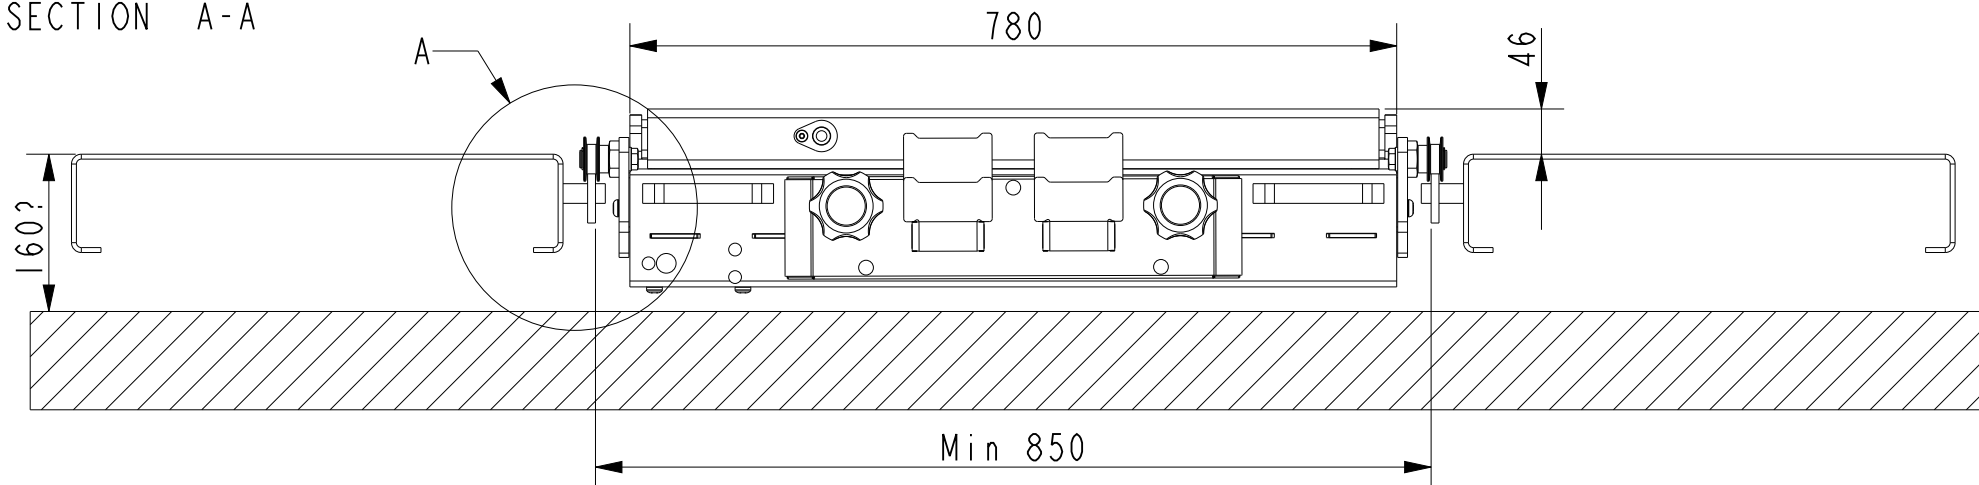

SECTION A-A

SD20/26 PHL
Ophæng: 62 284 00

Overfladebeh.:		Dato		Ændringer	
		Matr.nr.	Materiale	Afkorte lgd.	Dimension
Skala	Benævnelse				
13:100	OMCN 403C				
Dato	Sign.	Tegn. nr.	Side		
10-Oct-17	PBH	OMCN403C_5	1 af 1		