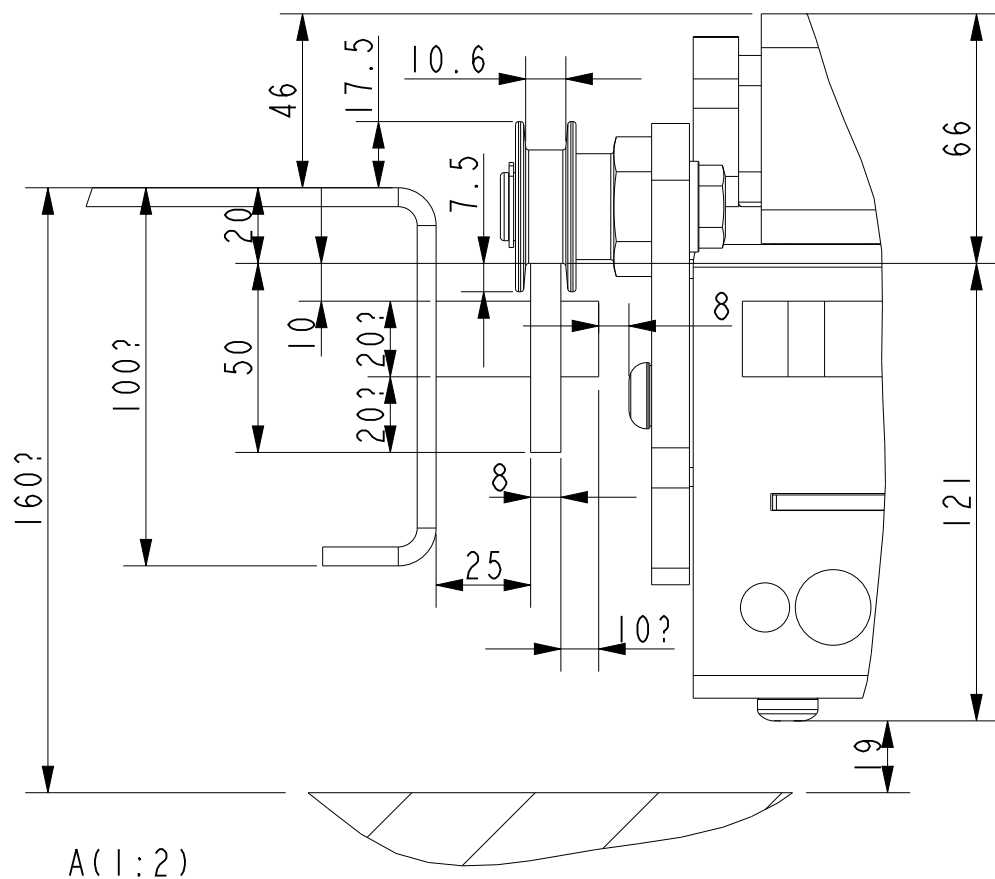

SECTION A-A

SD20/26 PHL
Ophæng: 62 284 00

Overfladebeh.:		Dato		Ændringer	
		Matr.nr.	Materiale	Afkorte lgd.	Dimension
Skala	Benævnelse				
13:100	OMCN 403C				
Dato	Sign.	Tegn. nr.	Side		
10-Oct-17	PBH	OMCN403C_5	1 af 1		