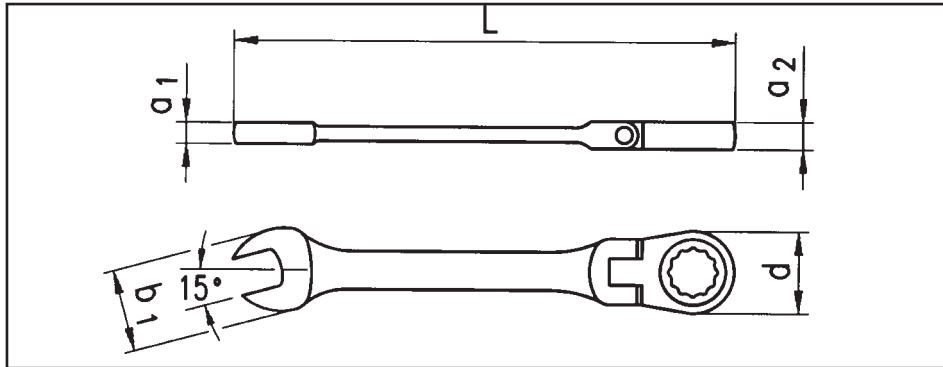

FDV-dokumentasjon

Produkt: 071425351 090 1

ADAPTERSETT F.
KOMBINØKLER M. SKRALLE 4D

Kombinøkkel SL med skralle og ledd

- Ring: POWERDRIV® 12-kant
- Kjeft: 15° vinklet i forhold til håndtaket
- Krom-vanadium, høyglanspolert og forkrommet
- Maks moment i følge DIN 899

Bemerk:

Dett er et spesialverktøy for å spare tid ved arbeid på steder med dårlig plass. Verktøyet er ikke beregnet på løsning av fastsittende/rustne skruer eller kraftig tiltrekking.

Ø mm	L mm	a ₁ mm	a ₂ mm	Ø d mm	b ₁ mm	Maks Nm	Art. nr.	Pk./stk.
8	140	4,9	6,5	15,9	16,7	35	0714 253 08	1
9	150	5,2	6,9	17,5	18,8	46	0714 253 09	
10	159	5,6	7,3	19,1	20,9	59	0714 253 10	
11	165	6,0	7,7	20,6	23,0	74	0714 253 11	
12	172	6,1	8,2	21,7	25,1	91	0714 253 12	
13	178	6,7	8,6	23,6	27,2	109	0714 253 13	
14	191	7,1	9,0	25,9	29,3	131	0714 253 14	
15	200	7,4	9,4	27,2	31,3	153	0714 253 15	
16	208	7,7	9,9	28,7	33,4	179	0714 253 16	
17	226	8,1	10,3	30,5	35,5	205	0714 253 17	
18	237	8,5	10,7	31,5	37,6	235	0714 253 18	
19	248	9,1	11,2	32,5	39,7	266	0714 253 19	
21	291	9,6	13,0	39,0	46,0	300	0714 253 21	
22	291	9,6	13,0	39,0	46,0	336	0714 253 22	
24	333	10,6	14,5	45,5	52,2	459	0714 253 24	

- 72-tenners «klikkskralle» i ringen gir kun 5° trekkvinkel
- 180° ledd gir bedre plass til fingrene og nøkkelen går lettere klar av hindringer i trekkvinkelsonen.

Kombinøkkel SL sett

- Leveres med praktisk holder

Sett	Ø mm	Art. nr.	Pk./stk.
6 deler	8, 10, 12, 13, 17, 19	0714 253 50	1

Adaptersett for kombinøkler m/ skralle

Inneholder 4 deler	Passer til NV	Art. nr.	Pk./stk.
1/4" bitsadapter	10 mm	0714 253 51	1
1/4" pipeadapter	10 mm		
3/8" pipeadapter	13 mm		
1/2" pipeadapter	19 mm		