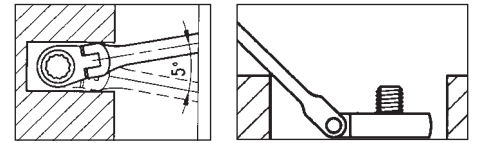

FDV-dokumentasjon

Produkt: 071425351 090 1

ADAPTERSETT F.
KOMBINØKLER M. SKRALLE 4D

Kombinøkkel SL med skralle og ledd

- Ring: POWERDRIV® 12-kant
- Kjeft: 15° vinklet i forhold til håndtaket
- Krom-vanadium, høyglanspolert og forkrommet
- Maks moment i følge DIN 899

Bemerk:

Dett er et spesialverktøy for å spare tid ved arbeid på steder med dårlig plass. Verktøyet er ikke beregnet på løsning av fastsittende/rustne skruer eller kraftig tiltrekking.

Ø mm	L mm	a ₁ mm	a ₂ mm	Ø d mm	b ₁ mm	Maks Nm	Art. nr.	Pk./stk.
8	140	4,9	6,5	15,9	16,7	35	0714 253 08	1
9	150	5,2	6,9	17,5	18,8	46	0714 253 09	
10	159	5,6	7,3	19,1	20,9	59	0714 253 10	
11	165	6,0	7,7	20,6	23,0	74	0714 253 11	
12	172	6,1	8,2	21,7	25,1	91	0714 253 12	
13	178	6,7	8,6	23,6	27,2	109	0714 253 13	
14	191	7,1	9,0	25,9	29,3	131	0714 253 14	
15	200	7,4	9,4	27,2	31,3	153	0714 253 15	
16	208	7,7	9,9	28,7	33,4	179	0714 253 16	
17	226	8,1	10,3	30,5	35,5	205	0714 253 17	
18	237	8,5	10,7	31,5	37,6	235	0714 253 18	
19	248	9,1	11,2	32,5	39,7	266	0714 253 19	
21	291	9,6	13,0	39,0	46,0	300	0714 253 21	
22	291	9,6	13,0	39,0	46,0	336	0714 253 22	
24	333	10,6	14,5	45,5	52,2	459	0714 253 24	

- 72-tenners «klikkskralle» i ringen gir kun 5° trekkvinkel
- 180° ledd gir bedre plass til fingrene og nøkkelen går lettere klar av hindringer i trekkvinkelsonen.

Kombinøkkel SL sett

- Leveres med praktisk holder