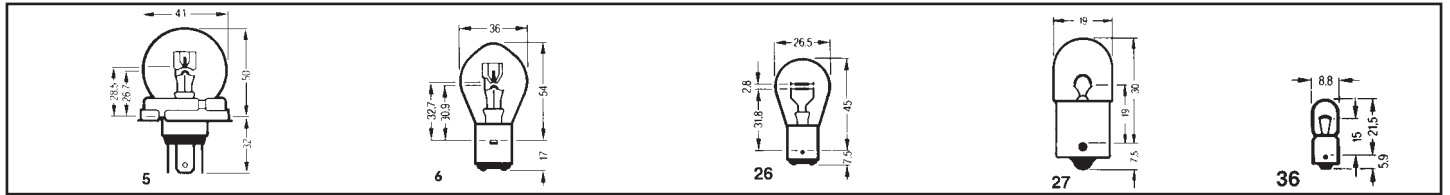

FDV-dokumentasjon

Produkt: 0720118011061 1
BILPÆRE H11 12V 55W

Bilpærer, 6V

Art. nr.	Tekst	Typebet.	Volt	Watt	Bilde nr.	Osram nr.	Philips nr.	Sokkel	Pk./stk
0720 141 0	6V 10W	R 10W	6	10	27	5001	6814	BA 15s	10
0720 150 0	6V 4W	T 8/4	6	4	36	3892	6929	BA 9s	10
0720 134 0	6V 21/5W	P 21/5W	6	21/5	26	7517	6499	BAY 15d	10