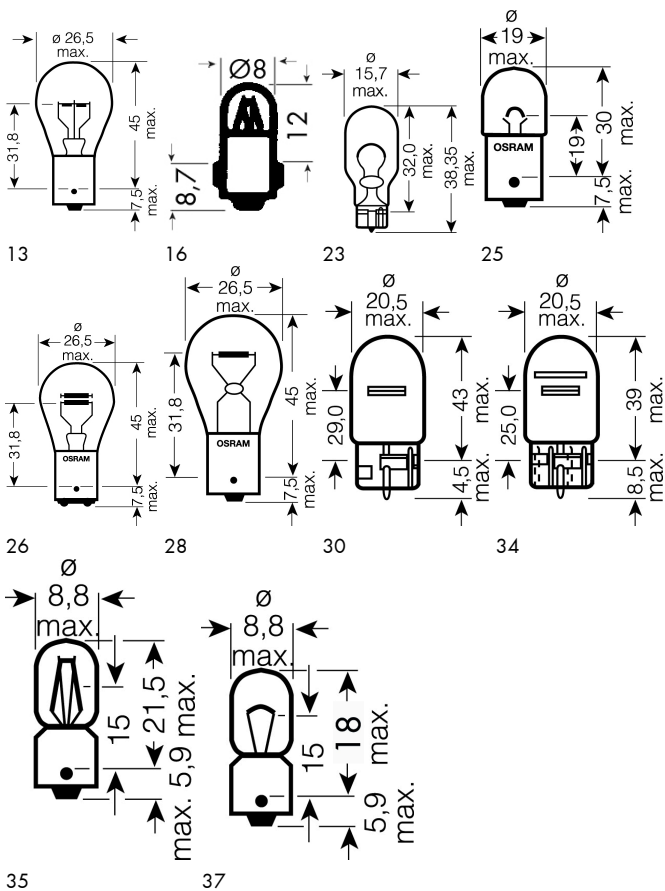

### Spesielle blinklyspærer

Varetekst	sokkel	Bilde nr.	Art. nr.	Pk/stk
Bilpære 12V 21W gul	BAU15s	13	<b>0720 138 3</b>	10/10
Bilpære 12V 21W gul blink	W3x16d	30	<b>0720 163 111</b>	
Bilpære 12V 16W gul blink	W2,1x9,5d	23	<b>0720 162 130</b>	

### Enkeltråd pærer

Varetekst	sokkel	Bilde nr.	Art. nr.	Pk/stk
Bilpære 12V 15W	BA15s	9	<b>0720 130 1</b>	10/10
Bilpære 12V 18W	BA15s	12	<b>0720 131 1</b>	
Bilpære 12V 21W	BA15s	13	<b>0720 132 1</b>	
Bilpære 12V 5W	BA15s	27	<b>0720 140 1</b>	
Bilpære 12V 10W	BA15s	27	<b>0720 141 1</b>	

### To-polede pærer

Varetekst	sokkel	Bilde nr.	Art. nr.	Pk/stk
Bilpære 12V 21/5W	BAY15d	26	<b>0720 134 1</b>	10/10
Bilpære 12V 21/4W	BAZ15d	26	<b>0720 134 111</b>	
Bilpære 12V 21W Japansk Bil	WX3x16d	30	<b>0720 163 110</b>	
Bilpære 12V 21/5W Japansk Bil	WX3x16q	34	<b>0720 163 220</b>	

### Parklyspærer

Varetekst	sokkel	Bilde nr.	Art. nr.	Pk/stk
Bilpære 12V 4W	BA9s	35	<b>0720 150 1</b>	10/10
Bilpære 12V 2W	BA9s	37	<b>0720 151 1</b>	