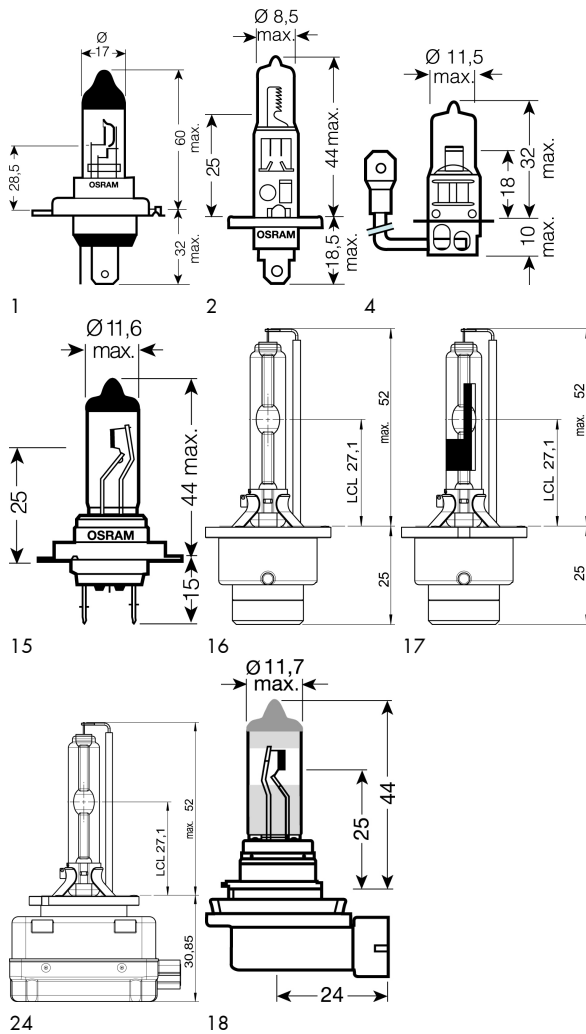

BILPÆRER 24V HOVEDLYS OVERSIKT

Hovedlyspærer

Varetekst	sokkel	Bilde nr.	Art. nr.	Pk/stk
Bilpære H1 24V 70W	P14,5s	2	0720 111 2	10/1
Bilpære H4 24V 70/75W	P43t	1	0720 110 2	
Bilpære H7 24V 70W	PDX26d	15	0720 114 200	
Bilpære H3 24V 70W Truckstar + 100%	PK22s	4	0720 112 129	
Bilpære H4 24V 70W Truckstar +100%	P43t	1	0720 110 129	
Bilpære H7 24V 70W Truckstar + 100%	PX26d	15	0720 114 219	
Bilpære H11 24V 70W Truckstar +100%	PGj19-2	18	0720 118 211	
Xenonpære D2S 12/24V 35W	P32d-2	16	0720 110 300	4/1
Xenonpære D2R 12/24V 35W	P32d-3	17	0720 110 311	
Xenonpære D1S 12/24V 35W	PK32d-2	24	0720 110 322	1/1
Xenonpære D1R 12/24V 35W	PK32d-3	24	0720 110 33	
Xenonpære D1R 12/24V 35W	PK32d-3	24	0720 110 333	4/1
Xenonpære D2S 12/24V 35W NB Laser +200%	P32d-2	16	0720 110 352	
Xenonpære D1S 12/24V 35W NB Laser +200%	PK32d-2	24	0720 110 351	
Xenonpære D3S 12/24V 35W	PK32d-5	24	0720 110 344	
Xenonpære D3S 12/24V 35W NB Laser+200%	PK32d-5	24	0720 110 353	
Xenonpære D4S 12/24V 35W	P32d-5		0720 110 388	10/1
Bilpære H1 24V 70W Truckstar +100%			0720 111 219	