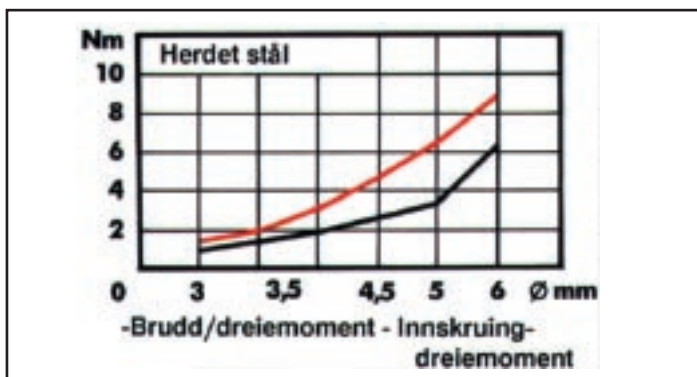

Innskruing/dreiemoment

Glidbelegget og ekstra skarpe gjenger muliggjør rask innskruing uten bruk av store krefter.

Oversikt over skruediameter og tilhørende bits

Ø mm	Krysspør
2,4 - 3,0	PZ 1 (Blå)
3,5 - 5,0	PZ 2 (Sort)
6,0 - 7,0	PZ 3 (Grønn)