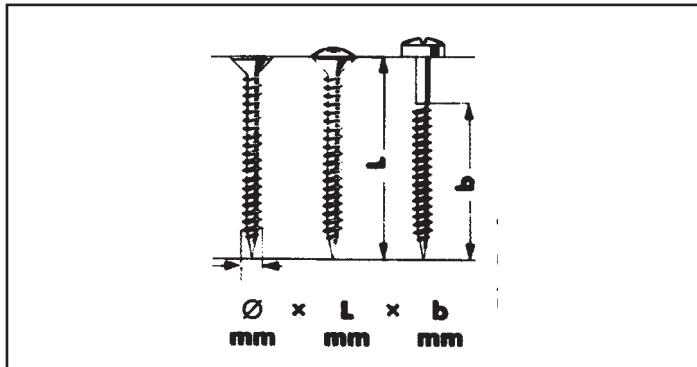

# FDV-dokumentasjon

Produkt: 01826 80 005 100

WUPOSKRUE SENKHODE PZ3  
A2 6,0X 80

# WÜPO treskrue - oversikt

- 20° spiss
- Skarpe gjenger for optimal montering
- Glidemiddelbelagt for raskere montering
- Høye krav til kvaliteten i produksjonen - hyppige kvalitetskontroller

Senkhode elsink	Senkhode delgjengeret elsink	Panhode elsink	Panhode brunert	Panhode delgjengeret brunert	Linse- senkhode elsink	Linse- senkhode brunert	Linse- senkhode gulchrom.	Linse- senkhode forniklet	Linse- senkhode messingbel.	Senkhode gulchrom.	Senkhode delgjengeret gulchrom.	Senkhode brunert	Senkhode delgjengeret brunert
0198	0198 1	0196	0196 0	0196 1	0195	0195 0	0195 1	0195 2	0195 3	0186	0186 1	0183	0183 1

## Terrasseskrue senkhode i A2, rustfritt stål.

Art. gr. 0182

Se lagerliste for dimensjoner og pakkestørrelser

### Oversikt over skruediameter og tilhørende bits

Ø mm	Krysspør
2,4 - 3,0	PZ 1 (Blå)
3,5 - 5,0	PZ 2 (Sort)
6,0 - 7,0	PZ 3 (Grønn)