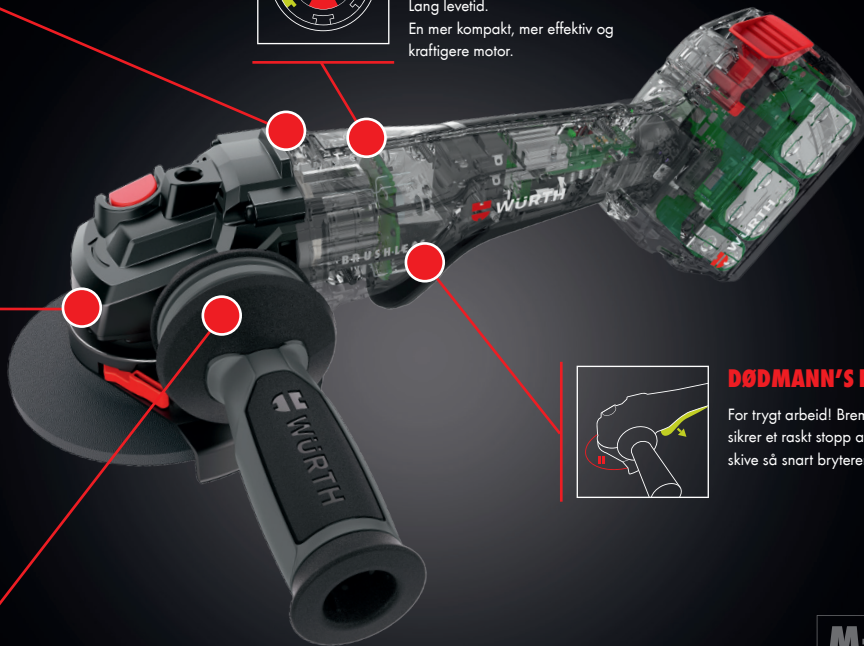

### ELEKTRONISK MOTORVERN

Kontinuerlig overvåking av motor og kontaktrykk. For høyt kontaktrykk indikeres med rødt varselslys. Ved overbelastning, overoppheting eller blokkering, slås motoren automatisk av for å beskytte maskinen. Dette er med på å øke livslengden på maskinen.

### VERKTØYFRITT "QUICK-RELEASE" SYSTEM

Hurtiglåsemutter og verktøyfri justering av vernedekelet gjør det enklere å tilpasse sliperen til arbeidsoppgavene.

### ANTI-VIBRASJON HÅNDTAK

Demper skadelige vibrasjoner betydelig! Kan festes i tre forskjellige stillinger for maksimal komfort og perfekt ergonomi.

### DØDMANN'S BRYTER

For trygt arbeid! Bremsfunksjonen sikrer et raskt stopp av roterende skive så snart bryteren slippes.

INSPIRED BY YOU. MADE BY WÜRTH.