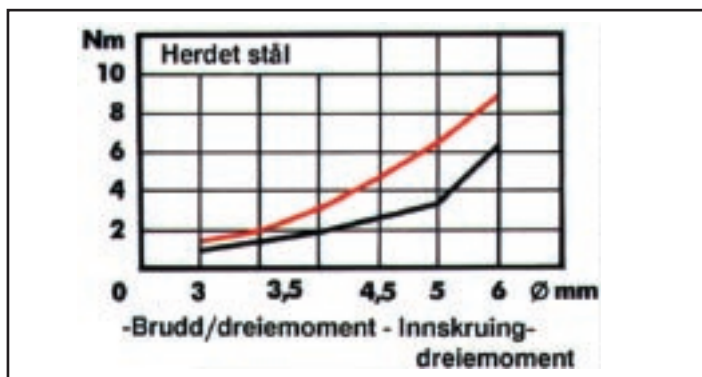

FDV-dokumentasjon

Produkt: 019645 40 007 500

WUPOSKRUE PANHODE PZ2
ELZ 4,5X 40

WÜPO treskrue - oversikt

- 20° spiss
- Skarpe gjenger for optimal montering
- Glidemiddelbelagt for raskere montering
- Høye krav til kvaliteten i produksjonen - hyppige kvalitetskontroller

Senkhode elsink	Senkhode delgjengeret elsink	Panhode elsink	Panhode brunert	Panhode delgjengeret brunert	Linse- senkhode elsink	Linse- senkhode brunert	Linse- senkhode gulchrom.	Linse- senkhode forniklet	Linse- senkhode messingbel.	Senkhode gulchrom.	Senkhode delgjengeret gulchrom.	Senkhode brunert	Senkhode delgjengeret brunert
0198	0198 1	0196	0196 0	0196 1	0195	0195 0	0195 1	0195 2	0195 3	0186	0186 1	0183	0183 1

Terrasseskrue senkhode i A2, rustfritt stål.

Art. gr. 0182

Se lagerliste for dimensjoner og pakkestørrelser

Innskruing/dreiemoment

Glidbelegget og ekstra skarpe gjenger muliggjør rask innskruing uten bruk av store krefter.