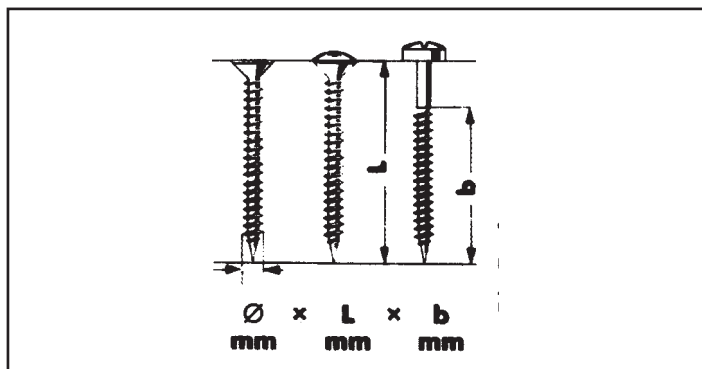

FDV-dokumentasjon

Produkt: 019645 40 007 500

WUPOSKRUE PANHODE PZ2
ELZ 4,5X 40

WÜPO treskrue - oversikt

- 20° spiss
- Skarpe gjenger for optimal montering
- Glidemiddelbelagt for raskere montering
- Høye krav til kvaliteten i produksjonen - hyppige kvalitetskontroller

Senkhode elsink	Senkhode delgjengeret elsink	Panhode elsink	Panhode brunert	Panhode delgjengeret brunert	Linse- senkhode elsink	Linse- senkhode brunert	Linse- senkhode gulchrom.	Linse- senkhode forniklet	Linse- senkhode messingbel.	Senkhode gulchrom.	Senkhode delgjengeret gulchrom.	Senkhode brunert	Senkhode delgjengeret brunert
0198	0198 1	0196	0196 0	0196 1	0195	0195 0	0195 1	0195 2	0195 3	0186	0186 1	0183	0183 1

Terrasseskrue senkhode i A2, rustfritt stål.

Art. gr. 0182

Se lagerliste for dimensjoner og pakkestørrelser

Innskruing/dreiemoment

Glidbelegget og ekstra skarpe gjenger muliggjør rask innskruing uten bruk av store krefter.

Oversikt over skruediameter og tilhørende bits

Ø mm	Krysspør
2,4 - 3,0	PZ 1 (Blå)
3,5 - 5,0	PZ 2 (Sort)
6,0 - 7,0	PZ 3 (Grønn)