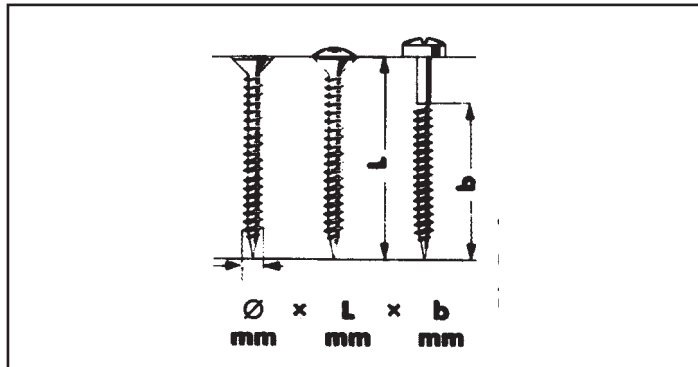

# FDV-dokumentasjon

Produkt: 019645 50 005 250

WUPOSKRUE PANHODE PZ2  
ELZ 4,5X 50

# WÜPO treskrue - oversikt

- 20° spiss
- Skarpe gjenger for optimal montering
- Glidemiddelbelagt for raskere montering
- Høye krav til kvaliteten i produksjonen - hyppige kvalitetskontroller

Senkhode elsink	Senkhode delgjengeret elsink	Panhode elsink	Panhode brunert	Panhode delgjengeret brunert	Linse- senkhode elsink	Linse- senkhode brunert	Linse- senkhode gulchrom.	Linse- senkhode forniklet	Linse- senkhode messingbel.	Senkhode gulchrom.	Senkhode delgjengeret gulchrom.	Senkhode brunert	Senkhode delgjengeret brunert
0198	0198 1	0196	0196 0	0196 1	0195	0195 0	0195 1	0195 2	0195 3	0186	0186 1	0183	0183 1

## Terrasseskrue senkhode i A2, rustfritt stål.

Art. gr. 0182

Se lagerliste for dimensjoner og pakkestørrelser

### Oversikt over skruediameter og tilhørende bits

Ø mm	Krysspør
2,4 - 3,0	PZ 1 (Blå)
3,5 - 5,0	PZ 2 (Sort)
6,0 - 7,0	PZ 3 (Grønn)