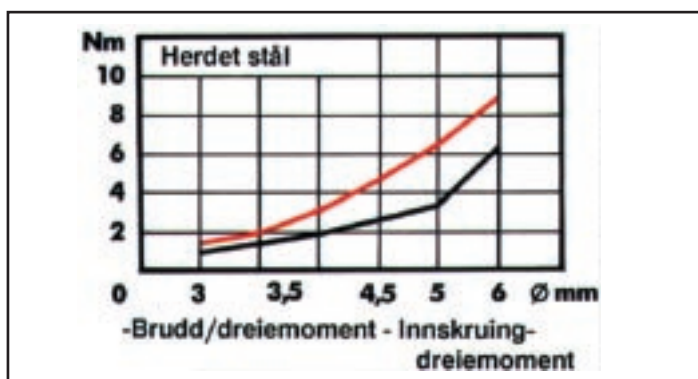

Innskruing/dreiemoment

Glidbelegget og ekstra skarpe gjenger muliggjør rask innskruing uten bruk av store krefter.

Oversikt over skruediameter og tilhørende bits

Ø mm	Krysspør
2,4 - 3,0	PZ 1 (Blå)
3,5 - 5,0	PZ 2 (Sort)
6,0 - 7,0	PZ 3 (Grønn)