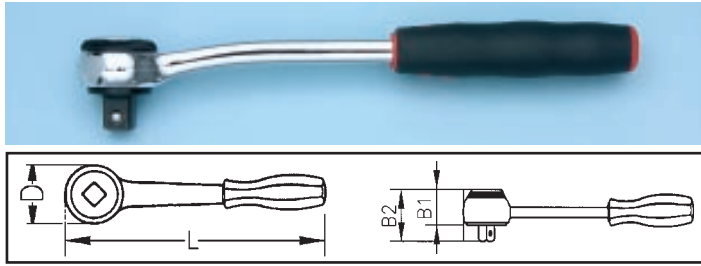

# FDV-dokumentasjon

Produkt: 0712131108090 1  
1/2" 6-KT.PIPE 8MM

# 1/2" pipe- og skralleverktøy

## Reparasjonssett for skralle

4-kt.	Art. nr.	Type festeskruue	Art. nr.	Pk./stk.
1/2"	<b>0712 012</b>	M6 sylinderhode	<b>0715 12 31</b>	1
	<b>0712 012</b>	M6 senkhode	<b>0715 12 32</b>	

L mm	B1 mm	B2 mm	A mm	Art. nr.	Pk./stk.
370	20	37	35	<b>0712 130 101</b>	1
496	20	37	35	<b>0712 130 102</b>	