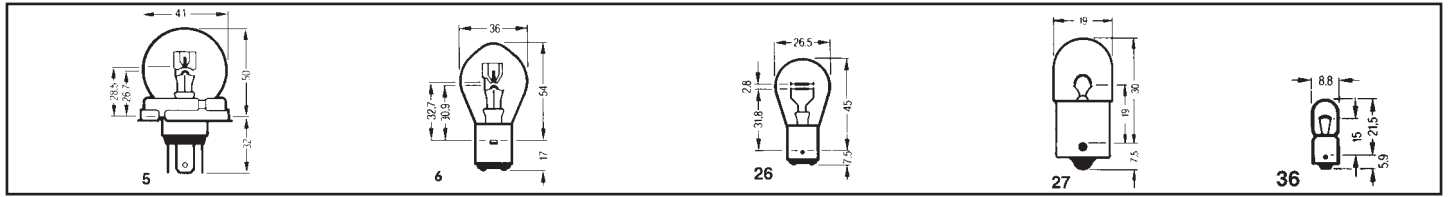

FDV-dokumentasjon

Produkt: 07201151 090 10

BILPÆRE R2 12V 40/45W

Bilpærer, 6V

Art. nr.	Tekst	Typebet.	Volt	Watt	Bilde nr.	Osram nr.	Philips nr.	Sokkel	Pk./stk
0720 141 0	6V 10W	R 10W	6	10	27	5001	6814	BA 15s	10
0720 150 0	6V 4W	T 8/4	6	4	36	3892	6929	BA 9s	10
0720 134 0	6V 21/5W	P 21/5W	6	21/5	26	7517	6499	BAY 15d	10