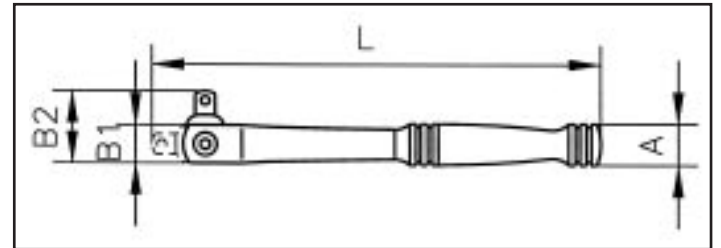

1/2" Zebra forlengere

D1 mm	D2 mm	L mm	Art. nr.	Pk./stk.
23	15	125	0712 138 105	1
23	15	250	0712 138 110	

1/2" Zebra kardangledd

S1 mm	S2 mm	D1 mm	L1 mm	Art. nr.	Pk./stk.
1/2"	1/2"	25	70	0712 138 301	1

1/2" Zebra overgang

S1 mm	S2 mm	D1 mm	L1 mm	Art. nr.	Pk./stk.
3/8"	1/2"	23	38	0712 138 401	1
3/4"	1/2"	25	44	0712 138 402	

L mm	B1 mm	B2 mm	A mm	Art. nr.	Pk./stk.
370	20	37	35	0712 130 101	1
496	20	37	35	0712 130 102	

1/2" Zebra 6-kt. piper - Powerdriv

NV	L1 mm	D1 mm	D2 mm	t mm	Art. nr.	Pk./stk.
8	36	13	23	8	0712 131 108	1
9	36	14,2	23	9	0712 131 109	
10	36	15,5	23	9	0712 131 110	
11	36	16,7	23	10	0712 131 111	
12	36	18	23	11	0712 131 112	
13	36	19,2	23	11	0712 131 113	
14	36	20,5	23	13	0712 131 114	
15	36	21,7	22	13	0712 131 115	
16	36	23	23,2	13	0712 131 116	
17	36	24,2	23,2	13	0712 131 117	
18	36	25,5	23,5	14	0712 131 118	
19	36	26,7	24,7	14	0712 131 119	
20	36	28	25,5	14	0712 131 120	
21	36	29,2	26	14	0712 131 121	
22	38	30,5	26,5	16	0712 131 122	
23	38	31,7	27,7	16	0712 131 123	
24	38	33	29	18	0712 131 124	
26	38	35,5	31,5	18	0712 131 126	
27	44	36,7	32,2	20	0712 131 127	
28	44	38	33,5	20	0712 131 128	
30	44	40,5	36	22	0712 131 130	
32	44	43	38,1	24	0712 131 132	
34	47	45,5	40	25	0712 131 134	