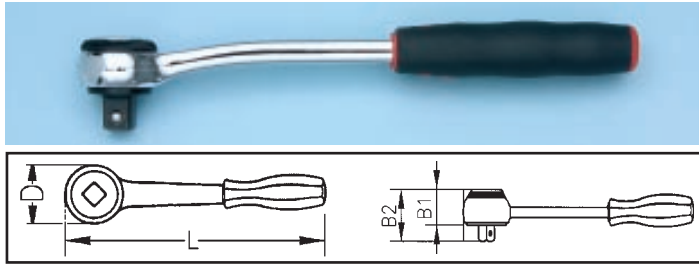

FDV-dokumentasjon

Produkt: 0712131110090 1
1/2" 6-KT.PIPE 10MM

1/2" pipe- og skralleverktøy

1/2" Skralle

D mm	L mm	B1 mm	B2 mm	Art. nr.	Pk./stk.
39	250	26	41	0712 012	1

Reparasjonssett for skralle

4-kt.	Art. nr.	Type festeskruue	Art. nr.	Pk./stk.
1/2"	0712 012	M6 sylinderhode	0715 12 31	1
	0712 012	M6 senkhode	0715 12 32	

1/2" Zebra forlengere

D1 mm	D2 mm	L mm	Art. nr.	Pk./stk.
23	15	125	0712 138 105	1
23	15	250	0712 138 110	

1/2" Zebra kardangledd

S1 mm	S2 mm	D1 mm	L1 mm	Art. nr.	Pk./stk.
1/2"	1/2"	25	70	0712 138 301	1

1/2" Zebra overgang

S1 mm	S2 mm	D1 mm	L1 mm	Art. nr.	Pk./stk.
3/8"	1/2"	23	38	0712 138 401	1
3/4"	1/2"	25	44	0712 138 402	

L mm	B1 mm	B2 mm	A mm	Art. nr.	Pk./stk.
370	20	37	35	0712 130 101	1
496	20	37	35	0712 130 102	

1/2" Zebra 6-kt. piper - Powerdriv

NV	L1 mm	D1 mm	D2 mm	t mm	Art. nr.	Pk./stk.
8	36	13	23	8	0712 131 108	1
9	36	14,2	23	9	0712 131 109	
10	36	15,5	23	9	0712 131 110	
11	36	16,7	23	10	0712 131 111	
12	36	18	23	11	0712 131 112	
13	36	19,2	23	11	0712 131 113	
14	36	20,5	23	13	0712 131 114	
15	36	21,7	22	13	0712 131 115	
16	36	23	23,2	13	0712 131 116	
17	36	24,2	23,2	13	0712 131 117	
18	36	25,5	23,5	14	0712 131 118	
19	36	26,7	24,7	14	0712 131 119	
20	36	28	25,5	14	0712 131 120	
21	36	29,2	26	14	0712 131 121	
22	38	30,5	26,5	16	0712 131 122	
23	38	31,7	27,7	16	0712 131 123	
24	38	33	29	18	0712 131 124	
26	38	35,5	31,5	18	0712 131 126	
27	44	36,7	32,2	20	0712 131 127	
28	44	38	33,5	20	0712 131 128	
30	44	40,5	36	22	0712 131 130	
32	44	43	38,1	24	0712 131 132	
34	47	45,5	40	25	0712 131 134	