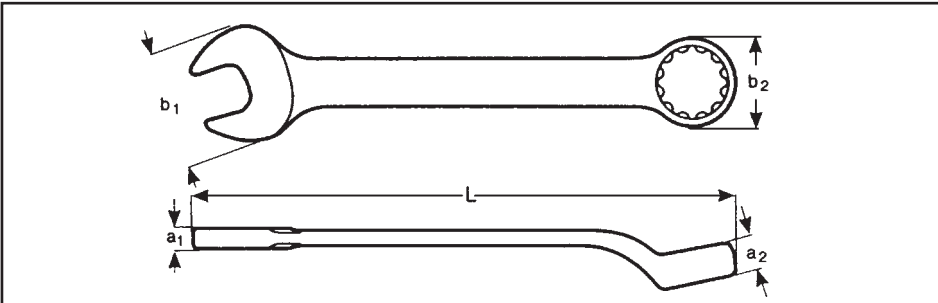

FDV-dokumentasjon

Produkt: 071330251 090 1
KOMBINØK.SETT MM
LANG/BØYD 11 DELER

Kombinøkkel

metrisk, lang type

DIN 3113 B

POWERDRIV®

Krom-Vanadium 50 CrV4

- Bøyd ringende
- Forkrommet nøkkel med glanspolert kjeft og ring
- Kraftig kjeft, tåler høy belastning
- 12-kantet ring og 15° vinkling av kjeften står optimalt i forhold til håndtaket. Dette reduserer trekkvinkelen
- 10° vinkling av ringenden gir bedre plass til fingrene og nøkkelen går lettere klar av hindringer i trekkvinkelsonen
- Liten toleranse i nøkkelvidden garanterer et perfekt inngrep

Nøyaktighet som øker sikkerheten for brukeren!

NV mm	L mm	a2 mm	a1 mm	b2 mm	b1 mm	Art. nr.	Pk./stk.
10	148	7,20	5,00	15,60	22,00	0713 302 10	1
11	160	7,60	5,30	17,00	24,20	0713 302 11	
12	172	8,00	5,60	18,00	26,30	0713 302 12	
13	184	8,60	6,00	19,40	28,30	0713 302 13	
14	196	9,00	6,20	20,60	30,40	0713 302 14	
15	208	9,60	6,50	22,00	32,40	0713 302 15	
16	220	10,00	6,80	23,20	34,60	0713 302 16	
17	232	10,50	7,20	24,40	36,60	0713 302 17	
18	244	11,00	7,40	25,70	38,70	0713 302 18	
19	256	11,50	7,70	27,00	40,70	0713 302 19	
20	268	12,00	8,00	28,40	42,80	0713 302 20	
21	280	12,40	8,30	29,70	45,00	0713 302 21	
22	292	12,90	8,60	31,00	47,00	0713 302 22	
24	315	13,90	9,20	33,80	51,00	0713 302 24	
27	350	15,30	10,00	37,80	56,70	0713 302 27	
30	386	16,70	11,00	41,80	62,40	0713 302 30	
32	410	17,70	11,50	44,50	66,30	0713 302 32	
34	434	18,70	12,20	47,20	70,00	0713 302 34	
36	458	19,60	12,70	50,00	74,00	0713 302 36	
41	518	22,00	14,30	56,60	86,60	0713 302 41	
46	580	23,80	15,60	67,80	95,60	0713 302 46	

Bøyd ringende øker tilgjengeligheten

Deler	Innhold, mm	Art. nr.	Pk./stk.
9	10, 13, 16, 17, 18, 19, 21, 22, 24	0713 302 50	1
11	10, 13, 16, 17, 18, 19, 21, 22, 24, 27, 30	0713 302 51	

Kombinøkkelsett