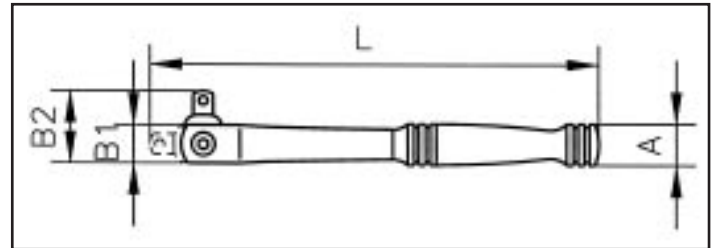

FDV-dokumentasjon

Produkt: 0712131124090 1
1/2" 6-KT.PIPE 24MM

1/2" pipe- og skralleverktøy

1/2" Skralle

D mm	L mm	B1 mm	B2 mm	Art. nr.	Pk./stk.
39	250	26	41	0712 012	1

Reparasjonssett for skralle

4-kt.	Art. nr.	Type festeskruue	Art. nr.	Pk./stk.
1/2"	0712 012	M6 sylindrhode	0715 12 31	1
	0712 012	M6 senkhode	0715 12 32	

L mm	B1 mm	B2 mm	A mm	Art. nr.	Pk./stk.
370	20	37	35	0712 130 101	1
496	20	37	35	0712 130 102	

1/2" Zebra forlengere

D1 mm	D2 mm	L mm	Art. nr.	Pk./stk.
23	15	125	0712 138 105	1
23	15	250	0712 138 110	

1/2" Zebra kardangledd

S1 mm	S2 mm	D1 mm	L1 mm	Art. nr.	Pk./stk.
1/2"	1/2"	25	70	0712 138 301	1

1/2" Zebra overgang

S1 mm	S2 mm	D1 mm	L1 mm	Art. nr.	Pk./stk.
3/8"	1/2"	23	38	0712 138 401	1
3/4"	1/2"	25	44	0712 138 402	

1/2" Zebra 6-kt. piper - Powerdriv

NV	L1 mm	D1 mm	D2 mm	t mm	Art. nr.	Pk./stk.
8	36	13	23	8	0712 131 108	1
9	36	14,2	23	9	0712 131 109	
10	36	15,5	23	9	0712 131 110	
11	36	16,7	23	10	0712 131 111	
12	36	18	23	11	0712 131 112	
13	36	19,2	23	11	0712 131 113	
14	36	20,5	23	13	0712 131 114	
15	36	21,7	22	13	0712 131 115	
16	36	23	23,2	13	0712 131 116	
17	36	24,2	23,2	13	0712 131 117	
18	36	25,5	23,5	14	0712 131 118	
19	36	26,7	24,7	14	0712 131 119	
20	36	28	25,5	14	0712 131 120	
21	36	29,2	26	14	0712 131 121	
22	38	30,5	26,5	16	0712 131 122	
23	38	31,7	27,7	16	0712 131 123	
24	38	33	29	18	0712 131 124	
26	38	35,5	31,5	18	0712 131 126	
27	44	36,7	32,2	20	0712 131 127	
28	44	38	33,5	20	0712 131 128	
30	44	40,5	36	22	0712 131 130	
32	44	43	38,1	24	0712 131 132	
34	47	45,5	40	25	0712 131 134	