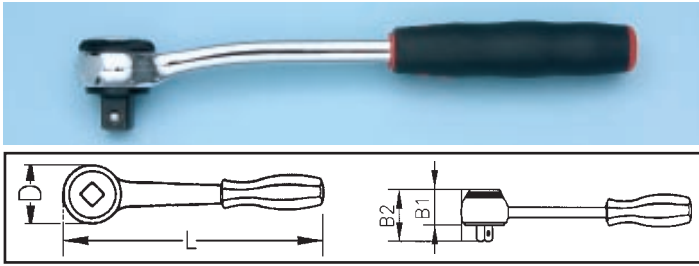

FDV-dokumentasjon

Produkt: 0712131124090 1
1/2" 6-KT.PIPE 24MM

1/2" pipe- og skralleverktøy

1/2" Skralle

D mm	L mm	B1 mm	B2 mm	Art. nr.	Pk./stk.
39	250	26	41	0712 012	1

Reparasjonssett for skralle

4-kt.	Art. nr.	Type festeskruue	Art. nr.	Pk./stk.
1/2"	0712 012	M6 sylindrhode	0715 12 31	1
	0712 012	M6 senkhode	0715 12 32	

L mm	B1 mm	B2 mm	A mm	Art. nr.	Pk./stk.
370	20	37	35	0712 130 101	1
496	20	37	35	0712 130 102	

1/2" Zebra forlengere

D1 mm	D2 mm	L mm	Art. nr.	Pk./stk.
23	15	125	0712 138 105	1
23	15	250	0712 138 110	

1/2" Zebra kardangledd

S1 mm	S2 mm	D1 mm	L1 mm	Art. nr.	Pk./stk.
1/2"	1/2"	25	70	0712 138 301	1

1/2" Zebra overgang

S1 mm	S2 mm	D1 mm	L1 mm	Art. nr.	Pk./stk.
3/8"	1/2"	23	38	0712 138 401	1
3/4"	1/2"	25	44	0712 138 402	

1/2" Zebra 6-kt. piper - Powerdriv

NV	L1 mm	D1 mm	D2 mm	t mm	Art. nr.	Pk./stk.
8	36	13	23	8	0712 131 108	1
9	36	14,2	23	9	0712 131 109	
10	36	15,5	23	9	0712 131 110	
11	36	16,7	23	10	0712 131 111	
12	36	18	23	11	0712 131 112	
13	36	19,2	23	11	0712 131 113	
14	36	20,5	23	13	0712 131 114	
15	36	21,7	22	13	0712 131 115	
16	36	23	23,2	13	0712 131 116	
17	36	24,2	23,2	13	0712 131 117	
18	36	25,5	23,5	14	0712 131 118	
19	36	26,7	24,7	14	0712 131 119	
20	36	28	25,5	14	0712 131 120	
21	36	29,2	26	14	0712 131 121	
22	38	30,5	26,5	16	0712 131 122	
23	38	31,7	27,7	16	0712 131 123	
24	38	33	29	18	0712 131 124	
26	38	35,5	31,5	18	0712 131 126	
27	44	36,7	32,2	20	0712 131 127	
28	44	38	33,5	20	0712 131 128	
30	44	40,5	36	22	0712 131 130	
32	44	43	38,1	24	0712 131 132	
34	47	45,5	40	25	0712 131 134	