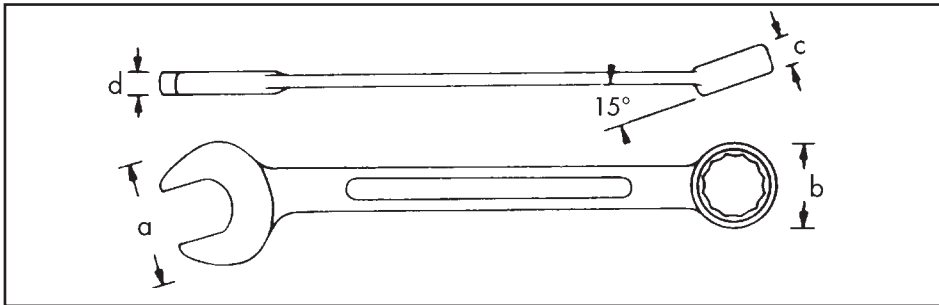

Kombinøkkel

metrisk

DIN 3113/ISO3318/7738

POWERDRIV®

Krom-Vanadium

- Forkrommet nøkkel med glans-polert kjeft og ring.
- Kraftig kjeft, tåler høy belastning.
- 12-kantet ring og 15° vinkling av kjeften står optimalt i forhold til håndtaket. Dette reduserer trekkvinkelen
- 15° vinkling av ringenden gir bedre plass til fingrene og nøkkelen går lettere klar av hindringer i trekkvinkelsonen.
- Liten toleranse i nøkkelvidden garanterer et perfekt inngrep.

Nøyaktighet som øker sikkerheten for brukeren!

NV mm	l mm	a mm	b mm	c mm	d mm	Art. nr.	Pk./stk.
5,5	100	14	10,5	5,5	3,7	0713 301 055	1
6	100	14	10,5	5,5	3,7	0713 301 06	
7	110	16	11,8	6	4	0713 301 07	
8	120	18	13,2	6	4	0713 301 08	
9	130	20	14,6	7	4	0713 301 09	
10	140	22,5	16,1	7,5	4,5	0713 301 10	
11	150	25	17,4	8	5	0713 301 11	
12	160	27	18,9	8,5	5,5	0713 301 12	
13	170	29	20,4	9	5,5	0713 301 13	
14	180	31	21,6	9,5	6	0713 301 14	
15	190	33,5	22,9	10	6	0713 301 15	
16	200	36	24,6	10	6	0713 301 16	
17	205	38	26,1	10,5	6,5	0713 301 17	
18	215	40	27,7	11	7	0713 301 18	
19	230	42	29,9	11,5	7,5	0713 301 19	
20	240	45	30,7	12	8	0713 301 20	
21	250	47	32,2	12,5	8	0713 301 21	
22	260	49	33,7	13,5	8	0713 301 22	
23	270	51	35,2	14	8	0713 301 23	
24	280	53	36,9	14,5	9	0713 301 24	
25	290	55	38,5	15	9	0713 301 25	
26	300	57	39,8	15,5	9	0713 301 26	
27	310	59	40,8	15,5	9	0713 301 27	
28	320	62	42,8	16	9	0713 301 28	
29	330	63,5	43,8	16,5	10	0713 301 29	
30	340	65	44,8	17	10	0713 301 30	
32	350	69	47,8	17,5	11	0713 301 32	
34	360	73	50,8	18	12	0713 301 34