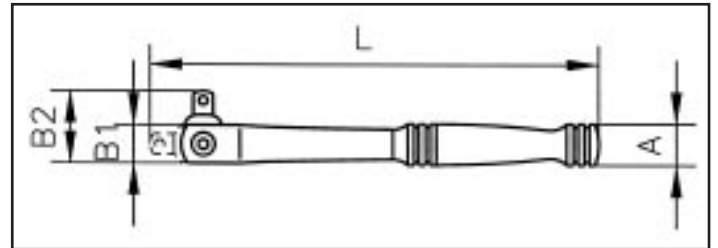

FDV-dokumentasjon

Produkt: 0712131113090 1
1/2" 6-KT.PIPE 13MM

1/2" pipe- og skralleverktøy

1/2" Skralle

D mm	L mm	B1 mm	B2 mm	Art. nr.	Pk./stk.
39	250	26	41	0712 012	1

Reparasjonssett for skralle

4-kt.	Art. nr.	Type festeskruue	Art. nr.	Pk./stk.
1/2"	0712 012	M6 sylindrhode	0715 12 31	1
	0712 012	M6 senkhode	0715 12 32	

L mm	B1 mm	B2 mm	A mm	Art. nr.	Pk./stk.
370	20	37	35	0712 130 101	1
496	20	37	35	0712 130 102	

1/2" Zebra forlengere

D1 mm	D2 mm	L mm	Art. nr.	Pk./stk.
23	15	125	0712 138 105	1
23	15	250	0712 138 110	

1/2" Zebra kardangledd

S1 mm	S2 mm	D1 mm	L1 mm	Art. nr.	Pk./stk.
1/2"	1/2"	25	70	0712 138 301	1

1/2" Zebra overgang

S1 mm	S2 mm	D1 mm	L1 mm	Art. nr.	Pk./stk.
3/8"	1/2"	23	38	0712 138 401	1
3/4"	1/2"	25	44	0712 138 402	

1/2" Zebra 6-kt. piper - Powerdriv

NV	L1 mm	D1 mm	D2 mm	t mm	Art. nr.	Pk./stk.
8	36	13	23	8	0712 131 108	1
9	36	14,2	23	9	0712 131 109	
10	36	15,5	23	9	0712 131 110	
11	36	16,7	23	10	0712 131 111	
12	36	18	23	11	0712 131 112	
13	36	19,2	23	11	0712 131 113	
14	36	20,5	23	13	0712 131 114	
15	36	21,7	22	13	0712 131 115	
16	36	23	23,2	13	0712 131 116	
17	36	24,2	23,2	13	0712 131 117	
18	36	25,5	23,5	14	0712 131 118	
19	36	26,7	24,7	14	0712 131 119	
20	36	28	25,5	14	0712 131 120	
21	36	29,2	26	14	0712 131 121	
22	38	30,5	26,5	16	0712 131 122	
23	38	31,7	27,7	16	0712 131 123	
24	38	33	29	18	0712 131 124	
26	38	35,5	31,5	18	0712 131 126	
27	44	36,7	32,2	20	0712 131 127	
28	44	38	33,5	20	0712 131 128	
30	44	40,5	36	22	0712 131 130	
32	44	43	38,1	24	0712 131 132	
34	47	45,5	40	25	0712 131 134	