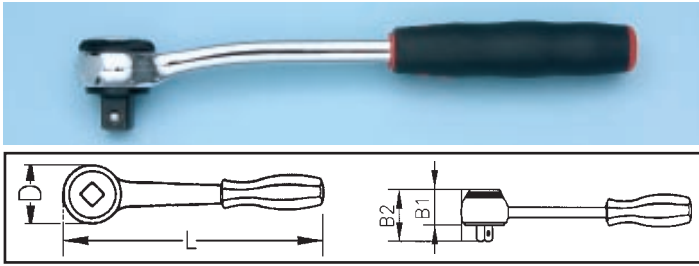

FDV-dokumentasjon

Produkt: 0712131113090 1
1/2" 6-KT.PIPE 13MM

1/2" pipe- og skralleverktøy

1/2" Skralle

D mm	L mm	B1 mm	B2 mm	Art. nr.	Pk./stk.
39	250	26	41	0712 012	1

Reparasjonssett for skralle

4-kt.	Art. nr.	Type festeskruue	Art. nr.	Pk./stk.
1/2"	0712 012	M6 sylindrhode	0715 12 31	1
	0712 012	M6 senkhode	0715 12 32	

L mm	B1 mm	B2 mm	A mm	Art. nr.	Pk./stk.
370	20	37	35	0712 130 101	1
496	20	37	35	0712 130 102	

1/2" Zebra forlengere

D1 mm	D2 mm	L mm	Art. nr.	Pk./stk.
23	15	125	0712 138 105	1
23	15	250	0712 138 110	

1/2" Zebra kardangledd

S1 mm	S2 mm	D1 mm	L1 mm	Art. nr.	Pk./stk.
1/2"	1/2"	25	70	0712 138 301	1

1/2" Zebra overgang

S1 mm	S2 mm	D1 mm	L1 mm	Art. nr.	Pk./stk.
3/8"	1/2"	23	38	0712 138 401	1
3/4"	1/2"	25	44	0712 138 402	

1/2" Zebra 6-kt. piper - Powerdriv

NV	L1 mm	D1 mm	D2 mm	t mm	Art. nr.	Pk./stk.
8	36	13	23	8	0712 131 108	1
9	36	14,2	23	9	0712 131 109	
10	36	15,5	23	9	0712 131 110	
11	36	16,7	23	10	0712 131 111	
12	36	18	23	11	0712 131 112	
13	36	19,2	23	11	0712 131 113	
14	36	20,5	23	13	0712 131 114	
15	36	21,7	22	13	0712 131 115	
16	36	23	23,2	13	0712 131 116	
17	36	24,2	23,2	13	0712 131 117	
18	36	25,5	23,5	14	0712 131 118	
19	36	26,7	24,7	14	0712 131 119	
20	36	28	25,5	14	0712 131 120	
21	36	29,2	26	14	0712 131 121	
22	38	30,5	26,5	16	0712 131 122	
23	38	31,7	27,7	16	0712 131 123	
24	38	33	29	18	0712 131 124	
26	38	35,5	31,5	18	0712 131 126	
27	44	36,7	32,2	20	0712 131 127	
28	44	38	33,5	20	0712 131 128	
30	44	40,5	36	22	0712 131 130	
32	44	43	38,1	24	0712 131 132	
34	47	45,5	40	25	0712 131 134	