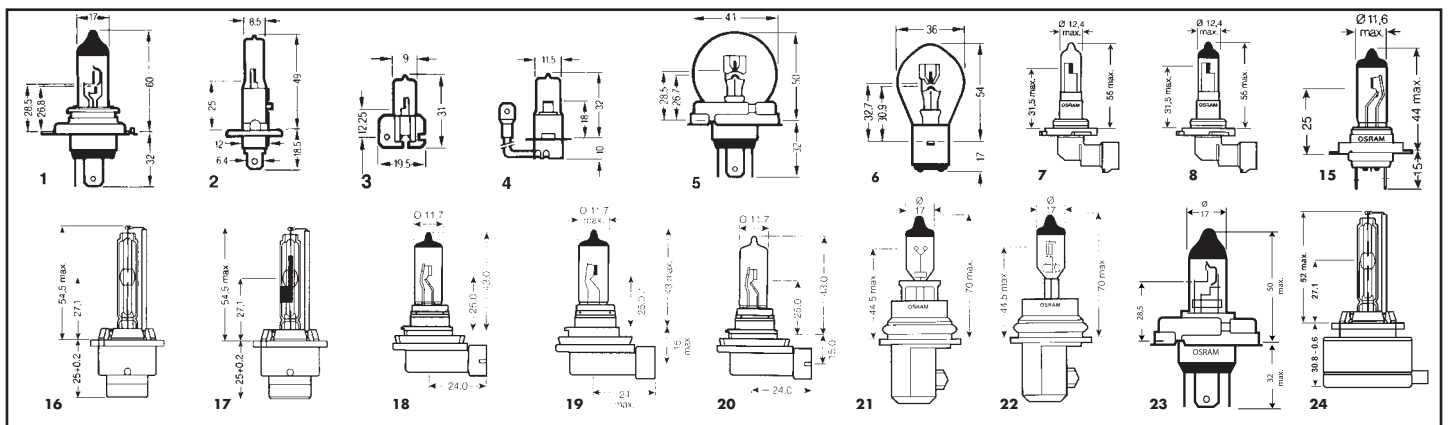

Bilpærer, 12V

Hovedlyspærer

Art. nr.	Tekst	Typebet.	Volt	Watt	Bilde nr.	Osram nr.	Philips nr.	Sokkel	Pk./stk.
0720 110 185	12V 35/35W	HS1	12	35/35	1	64185	12636	PX 43t	10
0720 122 1	12V 35/35W	S2	12	35/35	6	7327	12728	BA 20d	10
0720 123 1	12V 40/45W		12	40/45	6	7351	12748	BA 20d	10
0720 120 1	12V 40/45W	R2	12	40/45	5	7951	12620	P 45t	10
0720 111 1	12V 55W	H1	12	55	2	64150	12258	P 14,5s	10
0720 119 1	12V 100W	H1	12	100	2	62200	12454	P 14,5s	10
0720 113 1	12V 55W	H2	12	55	3	64173	12311	X 511	10
0720 112 1	12V 55W	H3	12	55	4	64151	12336	PK 22s	10
0720 118 1	12V 100W	H3	12	100	4	62201	12455	PKY 22s	10
0720 110 1	12V 55/60W	H4	12	55/60	1	64193	12342	P 43t	10
0720 110 10	12V 55/60W ALLWET	H4	12	55/60	1	64193 ALL	12342/86	P 43t	10
0720 110 5	12V 80/100W	H4 Rally	12	80/100	1	62203	12569	P 43t	10
0720 115 1	12V 40/45W	R2	12	40/45	23	64183	-	P 45t	10
0720 114 1	12V 55W	H7	12	55	15	64210	12972	PX 26d	10
0720 111 10	12V 55W ALLWET	H1	12	55	2	64150 ALL	12258/86	P 14,5s	10
0720 110 11	12V 55/60W +30%	H4	12	55/60	1	64193 SUP	12342 PR	P 43t	10
0720 111 12	12V 55W +30%	H1	12	55	2	64150 SUP	12258 PR	P 14,5s	10
0720 112 12	12V 55W +30%	H3	12	55	4	64151 SUP	12336 PR	PK 22s	10
0720 110 01	12V 65/45W	HB1	12	65/45	21	9004	9004	P29t	10
0720 110 3	12V 65W -9005	HB3	12	65	7	9005	9005	P 20d	10
0720 110 4	12V 55W -9006	HB4	12	55	8	9006	9006	P 22d	10
0720 110 05	12V 65/55W	HB5	12	65/55	22	9007	9007	PX 29t	10
0720 110 17	12V 55/60W	H4	12	55/60	1	64193 CB	12342 BV	P 43t	10
0720 111 13	12V 55W	H1	12	55	2	64150 CB	12258 BV	P 14,5s	10
0720 112 13	12V 55W	H3	12	55	4	64151 CB	12336 BV	PK 22s	10
0720 114 11	12V 55W	H7	12	55	15	64210 CB	12972 BV	PX 26d	10
0720 110 170	12V 55/60W + 50%	H4	12	55/60	1	64193 SVS	12342 VP	P 43t	2
0720 111 15	12V 55W + 50%	H1	12	55	2	64150 SVS	12258 VP	P 14,5s	2
0720 114 110	12V 55W + 50%	H7	12	55	15	64210 SVS	12972 VP	PX 26d	2
0720 110 18	12V 55/60W	H4	12	55/60	1	64193 LL	12342 LL	P 43t	10
0720 111 14	12V 55W Longlife	H1	12	55	2	64150 LL	12258 LL	P 14,5s	10
0720 114 12	12V 55W Longlife	H7	12	55	15	64210 LL	12972 LL	PX 26d	10
0720 118 008	12V 35W	H8	12	35	19	64212	12360	PGJ19-1	10
0720 118 009	12V 65W	H9	12	65	20	64213	12361	PGJ19-5	10
0720 118 011	12V 55W	H11	12	55	18	64211	12362	PGJ19-2	10
0720 110 30	35W	D2S	12/24	35	16	66040	85122	P32d-2	1
0720 110 31	35W	D2R	12/24	35	17	66050	85126	P32d-3	1
0720 110 32	35W	D1S	12/24	35	24	66042		PK32d-2	1
0720 110 33	35W	D1R	12/24	35	24	66052		PK32d-3	1