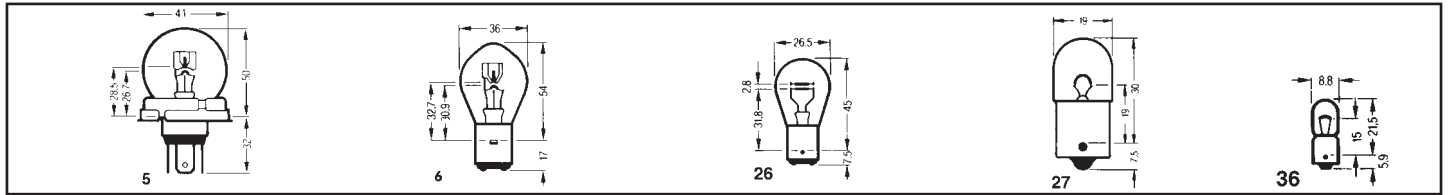

FDV-dokumentasjon

Produkt: 072011114 061 10
BILPÆRE H1 12V 55W
LONGLIFE

Bilpærer, 6V

Art. nr.	Tekst	Typebet.	Volt	Watt	Bilde nr.	Osram nr.	Philips nr.	Sokkel	Pk./stk
0720 141 0	6V 10W	R 10W	6	10	27	5001	6814	BA 15s	10
0720 150 0	6V 4W	T 8/4	6	4	36	3892	6929	BA 9s	10
0720 134 0	6V 21/5W	P 21/5W	6	21/5	26	7517	6499	BAY 15d	10