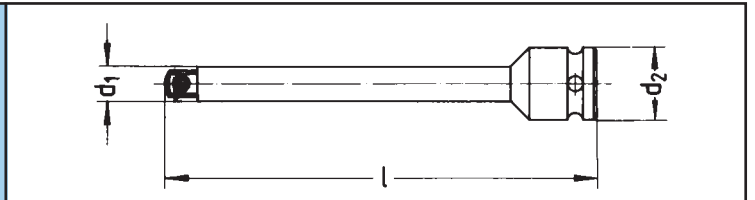

FDV-dokumentasjon

Produkt: 071413 23 064 1

1/2" FORLENGER KRAFT
L:150MM

Würth kraftverktøy 1/2" \square DIN 3121/ISO 1174

1/2" kraftforlenger

L/mm	d ₁ /mm	d ₂ /mm	Vekt/g	Art. nr.	Pk./stk.
75	15	25	140	0714 13 22	1
150			225	0714 13 23	

1/2" kraftpipe for innvendig Torx

STR TX	$\star \updownarrow A$ mm	L ₁ mm	L ₂ mm	D ₁ mm	Vekt g	Art. nr.	Pk./ stk.
30	5,52	40	21,1	25	50	0715 136 30	1
40	6,65					0715 136 40	
50	8,83		22,4		55	0715 136 50	
55	11,22					0715 136 55	

1/2" kraftpiper for alu. felger

Sett med NV 17, 18, 19 og 21 mm

Art. nr. **0713 132 893**

Pk./stk. 1

- Piper i lang utførelse med beskyttelseshylser som hindrer skade på kanten av hjulbolthullene

NV mm	D mm	L mm	Art. nr.	Pk./stk.
17	27,5	86	0713 132 817	1
18	28,6		0713 132 818	
19	29,7		0713 132 819	
21	31,9		0713 132 821	