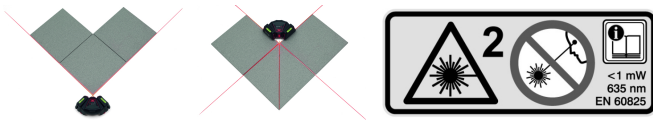

### For å merke opp linjer og vinkler ved flislegging

- Viser 4 laserlinjer i 45° på hverandre
- Viser 1 laserlinje rett frem
- Justeringsskruer og 2 libeller for justering.
- Høy IP-klasse (IP55)
- Leveres i veske med målskive, batterier og norsk/international brukermanual