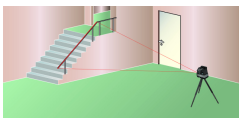

Varetekst	Art. nr.	Pk/stk
Grønn Cross-Line Laser CLG 15	5709 300 040	1/1

Innhold		
Varetekst	Art. nr.	Pk/stk
Cross-liner laser CLG 15	5709 300 040	1
Brakett til CLG 15		1
Sikteplate grønn		1
Bæreveske	5709 300 002	1

Tilbehør		
Varetekst	Art. nr.	Pk/stk
Teleskopstativ for punkt- linjelasere	0962980851	1
Batteri GP Ultra LR6/AA blister	0827 02	4/4