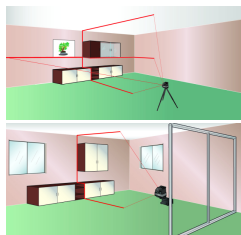

Varetekst	Art. nr.	Pk/stk
Grønn Cross-Line Laser CLG 15	5709 300 040	1/1

Innhold		
Varetekst	Art. nr.	Pk/stk
Cross-liner laser CLG 15	5709 300 040	1
Brakett til CLG 15		1
Sikteplate grønn		1
Bæreveske	5709 300 002	1

Tilbehør		
Varetekst	Art. nr.	Pk/stk
Teleskopstativ for punkt- linjelasere	0962980851	1
Batteri GP Ultra LR6/AA blister	0827 02	4/4