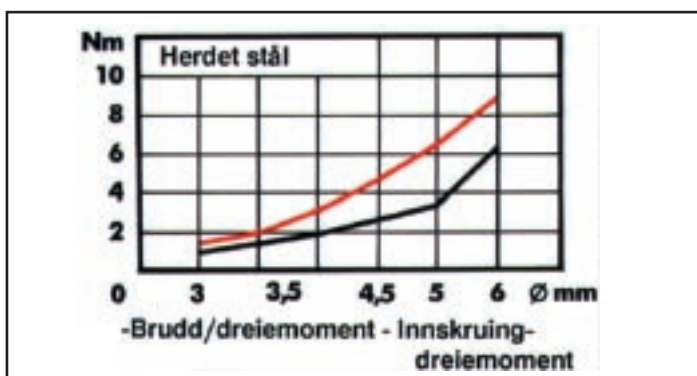

FDV-dokumentasjon

Produkt: 01964 13 007 1000

WUPOSKRUE PANHODE PZ2
ELZ 4,0X 13

WÜPO treskrue - oversikt

- 20° spiss
- Skarpe gjenger for optimal montering
- Glidemiddelbelagt for raskere montering
- Høye krav til kvaliteten i produksjonen - hyppige kvalitetskontroller

Senkhode elsink	Senkhode delgjengeret elsink	Panhode elsink	Panhode brunert	Panhode delgjengeret brunert	Linse- senkhode elsink	Linse- senkhode brunert	Linse- senkhode gulchrom.	Linse- senkhode forniklet	Linse- senkhode messingbel.	Senkhode gulchrom.	Senkhode delgjengeret gulchrom.	Senkhode brunert	Senkhode delgjengeret brunert
0198	0198 1	0196	0196 0	0196 1	0195	0195 0	0195 1	0195 2	0195 3	0186	0186 1	0183	0183 1

Terrasseskrue senkhode i A2, rustfritt stål.

Art. gr. 0182

Se lagerliste for dimensjoner og pakkestørrelser

Innskruing/dreiemoment

Glidbelegget og ekstra skarpe gjenger muliggjør rask innskruing uten bruk av store krefter.