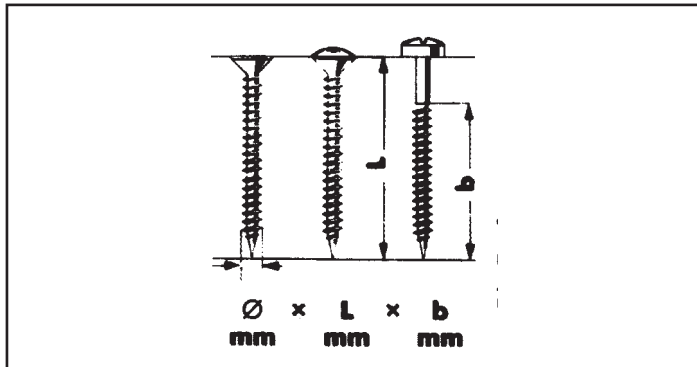

FDV-dokumentasjon

Produkt: 01964 13 007 1000

WUPOSKRUE PANHODE PZ2
ELZ 4,0X 13

WÜPO treskrue - oversikt

- 20° spiss
- Skarpe gjenger for optimal montering
- Glidemiddelbelagt for raskere montering
- Høye krav til kvaliteten i produksjonen - hyppige kvalitetskontroller

Senkhode elsink	Senkhode delgjengeret elsink	Panhode elsink	Panhode brunert	Panhode delgjengeret brunert	Linse- senkhode elsink	Linse- senkhode brunert	Linse- senkhode gulchrom.	Linse- senkhode forniklet	Linse- senkhode messingbel.	Senkhode gulchrom.	Senkhode delgjengeret gulchrom.	Senkhode brunert	Senkhode delgjengeret brunert
0198	0198 1	0196	0196 0	0196 1	0195	0195 0	0195 1	0195 2	0195 3	0186	0186 1	0183	0183 1

Terrasseskrue senkhode i A2, rustfritt stål.

Art. gr. 0182

Se lagerliste for dimensjoner og pakkestørrelser

Innskruing/dreiemoment

Glidbelegget og ekstra skarpe gjenger muliggjør rask innskruing uten bruk av store krefter.

Oversikt over skruediameter og tilhørende bits

Ø mm	Krysspør
2,4 - 3,0	PZ 1 (Blå)
3,5 - 5,0	PZ 2 (Sort)
6,0 - 7,0	PZ 3 (Grønn)