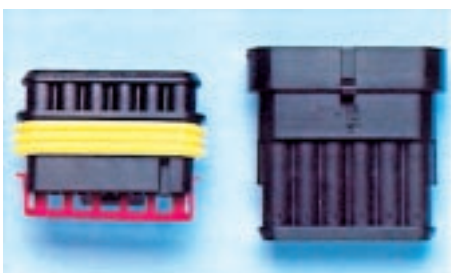

## Uttrekkerverkøy

**Art. nr. 0558 999 84**

P./stk. 1

- 2-polet

Betegnelse	Art. nr.	Pk./stk.
Hun-kontakt	<b>0555 103 2</b>	4
Han-kontakt	<b>0555 102 2</b>	

- 3-polet

Betegnelse	Art. nr.	Pk./stk.
Hun-kontakt	<b>0555 103 3</b>	4
Han-kontakt	<b>0555 102 3</b>	

- 4-polet

Betegnelse	Art. nr.	Pk./stk.
Hun-kontakt	<b>0555 103 4</b>	4
Han-kontakt	<b>0555 102 4</b>	

- 5-polet

Betegnelse	Art. nr.	Pk./stk.
Hun-kontakt	<b>0555 103 5</b>	4
Han-kontakt	<b>0555 102 5</b>	