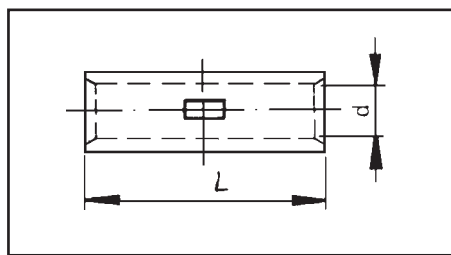

FDV-dokumentasjon

Produkt: 096722510 005 10
KABELSKO LUKKET
Ø-10MM,25MM2

Kabelsko lukket type

DIN 46234

- Materiale: Kobber DIN 40 500
- Overflate: Fortinnet

Kabeldim. i mm ²		S Ø mm	L mm	A mm	D Ø stk. mm	Art. nr.	Pk./stk.
Flertrådet	Fintrådet						
10	10	6	20,5	12	5	0967 210 6	10
		8	23	15		0967 210 8	
16	10	6	23	12	5,5	0967 216 6	
		8	25,5	15		0967 216 8	
		10	28	18		0967 216 10	
		12	29	22		0967 216 12	
25	16	8	29,5	15	7	0967 225 8	
		10	32	18		0967 225 10	
35	25	8	33	17	8,5	0967 235 8	
		10	34	19		0967 235 10	
50	35	8	37,5	20	10	0967 250 8	
		10	39	21		0967 250 10	
70	50	10	42,5	24	12	0967 270 10	
		12	44,5	24		0967 270 12	

Skjøtehylser

- E-Cu rør etter DIN 40500
- Elsinket overflate
- Uisolert
- Varmebestandig til +125°C
- Med anslag på midten

Tversnitt	Lengde	Mål	Art. nr	Pk./stk.
10	30	4,50	0967 300 010	10
16	35	5,50	0967 300 016	
25	40	7,00	0967 300 025	
35	45	8,50	0967 300 035	
50	50	10,00	0967 300 050	
70	55	12,00	0967 300 070	5