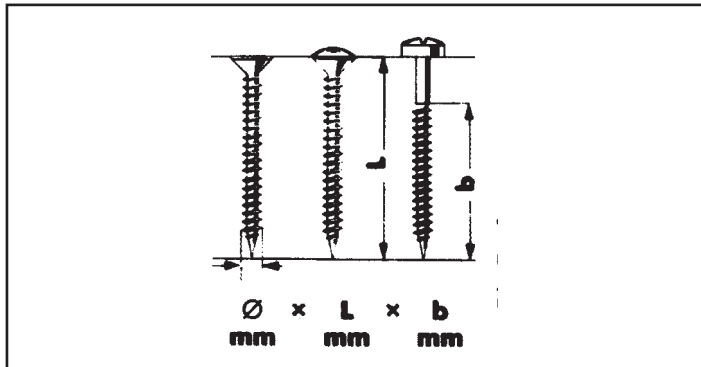

FDV-dokumentasjon

Produkt: 019535 15 007 100

WUPOSKR.LINSESENK PZ2 ELZ
3,5X 15

WÜPO treskrue - oversikt

- 20° spiss
- Skarpe gjenger for optimal montering
- Glidemiddelbelagt for raskere montering
- Høye krav til kvaliteten i produksjonen - hyppige kvalitetskontroller

Terrasseskrue senkhode i A2, rustfritt stål.

Art. gr. 0182

Se lagerliste for dimensjoner og pakkestørrelser

Innskruing/dreiemoment

Glidbelegget og ekstra skarpe gjenger muliggjør rask innskruing uten bruk av store krefter.

Oversikt over skruediameter og tilhørende bits

Ø mm	Krysspør
2,4 - 3,0	PZ 1 (Blå)
3,5 - 5,0	PZ 2 (Sort)
6,0 - 7,0	PZ 3 (Grønn)