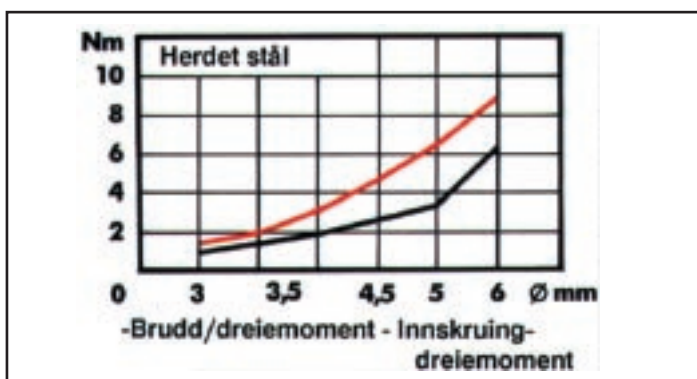

FDV-dokumentasjon

Produkt: 019535 15 007 100

WUPOSKR.LINSESENK PZ2 ELZ
3,5X 15

WÜPO treskrue - oversikt

- 20° spiss
- Skarpe gjenger for optimal montering
- Glidemiddelbelagt for raskere montering
- Høye krav til kvaliteten i produksjonen - hyppige kvalitetskontroller

Senkhode elsink	Senkhode delgjengeret elsink	Panhode elsink	Panhode brunert	Panhode delgjengeret brunert	Linse- senkhode elsink	Linse- senkhode brunert	Linse- senkhode gulchrom.	Linse- senkhode forniklet	Linse- senkhode messingbel.	Senkhode gulchrom.	Senkhode delgjengeret gulchrom.	Senkhode brunert	Senkhode delgjengeret brunert
0198	0198 1	0196	0196 0	0196 1	0195	0195 0	0195 1	0195 2	0195 3	0186	0186 1	0183	0183 1

Terrasseskrue senkhode i A2, rustfritt stål.

Art. gr. 0182

Se lagerliste for dimensjoner og pakkestørrelser

Innskruing/dreiemoment

Glidbelegget og ekstra skarpe gjenger muliggjør rask innskruing uten bruk av store krefter.