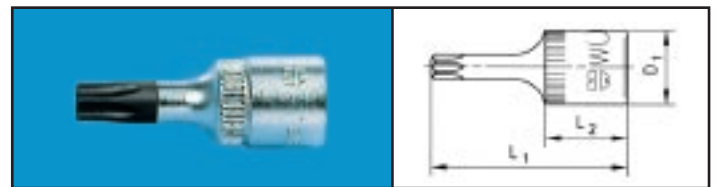

¼" bitspiper for innvendig Torx

Str.	mm	L1 mm	L2 mm	D1 mm	Art. nr.	Pk./stk.
TX 8	2,31	32	20	12	0715 113 08	1
9	2,50				0715 113 09	
10	2,74				0715 113 10	
15	3,27				0715 113 15	
20	3,86				0715 113 20	
25	4,43				0715 113 25	
30	5,52				0715 113 30