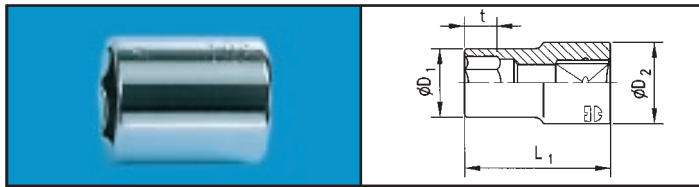

¼" piper og bitspiper

¼" Zebra 6-kt. piper - Powerdriv

Ømm	L1 mm	D1mm	D2 mm	t mm	Art. nr.	Pk./stk.
4	22	6,8	11,1	2,6	0713 111 104	1
5	22	8,2	11,1	4,6	0713 111 105	
6	22	9,3	11,1	5,4	0713 111 106	
7	22	10,8	10,8	5,8	0713 111 107	
8	22	11,9	11,9	6,4	0713 111 108	
9	22	13,0	13,0	6,4	0713 111 109	
10	22	14,6	14,6	7,5	0713 111 110	
11	22	15,7	15,7	8,6	0713 111 111	
12	22	16,9	16,9	9,3	0713 111 112	
13	22	17,6	17,6	9,8	0713 111 113	
14	22	18,6	18,6	10,0	0713 111 114