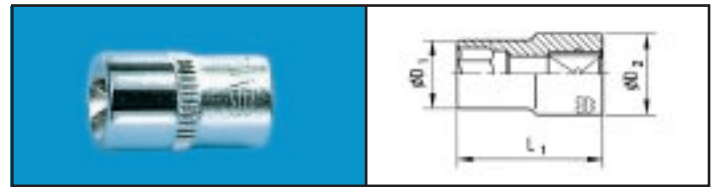

¼" piper for utvendig Torx

Str.	mm	L mm	D1 mm	D2 mm	Art. nr.	Pk./stk.	
E4	3,76	22	5,4	11,2	0715 112 04	1	
E5	4,69		6,7		0715 112 05		
E6	5,58		7,7		0715 112 06		
E7	6,08		8,3		0715 112 07		
E8	7,36		9,6		0715 112 08		
E10	9,42		11,3		0715 112 10		
E11	10,08		13,0				0715 112 11