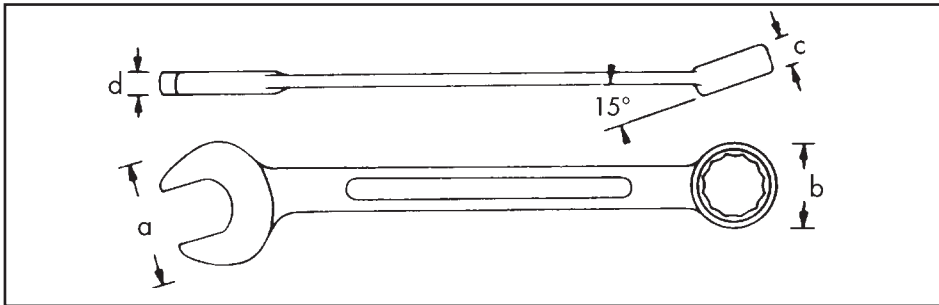

FDV-dokumentasjon

Produkt: 071330140 090 1

KOMBINØK.SETT

8-15+17,19,22MM 11 DELER

NV mm	l mm	a mm	b mm	c mm	d mm	Art. nr.	Pk./stk.
5,5	100	14	10,5	5,5	3,7	0713 301 055	1
6	100	14	10,5	5,5	3,7	0713 301 06	
7	110	16	11,8	6	4	0713 301 07	
8	120	18	13,2	6	4	0713 301 08	
9	130	20	14,6	7	4	0713 301 09	
10	140	22,5	16,1	7,5	4,5	0713 301 10	
11	150	25	17,4	8	5	0713 301 11	
12	160	27	18,9	8,5	5,5	0713 301 12	
13	170	29	20,4	9	5,5	0713 301 13	
14	180	31	21,6	9,5	6	0713 301 14	
15	190	33,5	22,9	10	6	0713 301 15	
16	200	36	24,6	10	6	0713 301 16	
17	205	38	26,1	10,5	6,5	0713 301 17	
18	215	40	27,7	11	7	0713 301 18	
19	230	42	29,9	11,5	7,5	0713 301 19	
20	240	45	30,7	12	8	0713 301 20	
21	250	47	32,2	12,5	8	0713 301 21	
22	260	49	33,7	13,5	8	0713 301 22	
23	270	51	35,2	14	8	0713 301 23	
24	280	53	36,9	14,5	9	0713 301 24	
25	290	55	38,5	15	9	0713 301 25	
26	300	57	39,8	15,5	9	0713 301 26	
27	310	59	40,8	15,5	9	0713 301 27	
28	320	62	42,8	16	9	0713 301 28	
29	330	63,5	43,8	16,5	10	0713 301 29	
30	340	65	44,8	17	10	0713 301 30	
32	350	69	47,8	17,5	11	0713 301 32	
34	360	73	50,8	18	12	0713 301 34	

Kombinøkkel

metrisk

DIN 3113/ISO3318/7738

POWERDRIV®

Krom-Vanadium

- Forkrommet nøkkel med glans-polert kjeft og ring.
- Kraftig kjeft, tåler høy belastning.
- 12-kantet ring og 15° vinkling av kjeften står optimalt i forhold til håndtaket. Dette reduserer trekkvinkelen
- 15° vinkling av ringenden gir bedre plass til fingrene og nøkkelen går lettere klar av hindringer i trekkvinkelsonen.
- Liten toleranse i nøkkelvidden garanterer et perfekt inngrep.