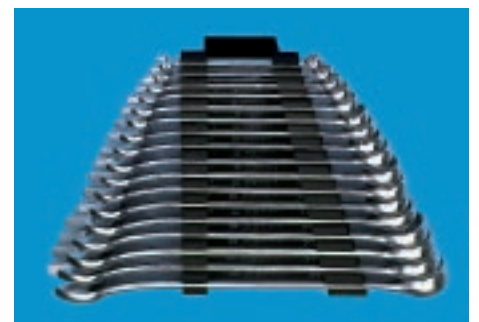

Kombinøkkel

metrisk

DIN 3113/ISO3318/7738

POWERDRIV®

Krom-Vanadium

- Forkrommet nøkkel med glans-polert kjeft og ring.
- Kraftig kjeft, tåler høy belastning.
- 12-kantet ring og 15° vinkling av kjeften står optimalt i forhold til håndtaket. Dette reduserer trekkvinkelen
- 15° vinkling av ringenden gir bedre plass til fingrene og nøkkelen går lettere klar av hindringer i trekkvinkelsonen.
- Liten toleranse i nøkkelvidden garanterer et perfekt inngrep.

Nøyaktighet som øker sikkerheten for brukeren!

Kombinøkkelsett i Toolsystem skuffinnlegg for verktøyvogn

17 nøkler fra 6 - 22 mm

Art. nr. **0965 934 11**

Kombinøkkelsett

Bildet viser art. nr. 0713 301 41

Deler	Innhold, mm	Art. nr.	Pk./stk.
11	8, 9, 10, 11, 12, 13, 14, 15, 17, 19, 22	0713 301 40¹⁾	1
17	6, 7, 8, 9, 10, 11, 12, 13, 14, 15, 16, 17, 18, 19, 20, 21, 22	0713 301 41²⁾	
28	5,5, 6, 7, 8, 9, 10, 11, 12, 13, 14, 15, 16, 17, 18, 19, 20, 21, 22, 23, 24, 25, 26, 27, 28, 29, 30, 32, 34	0713 301 42	
1) Inkl. holder f. 11 kombinøkler			
2) Inkl. holder f. 17 kombinøkler			
Løs holder for 11 kombinøkler		0713 301 401	1
Løs holder for 17 kombinøkler		0713 301 411	