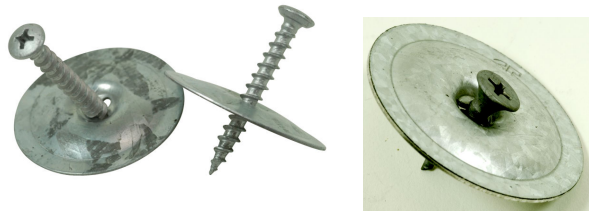

DAMP EUROFAST FOR TRE OG FIBERPLATER

Treskrue m/ fastmontert Ø 40 mm metallskive til hardt underlag

Tre, spon- og trefiberplater

Teknisk info

Takskruer med trompetformet hode, PH2 spor, herdet spiss, Magni-Silver overflatebehandling

Varetekst	Dim mm	L mm	Art. nr.	Pk/stk
Taktroskrue Eurofast M/40 Skive 5x20	5,0	20	0838 154 020	1000/1000
Taktroskrue Eurofast M/40 Skive 5x25	5,0	25	0838 154 025	
Treskrue Eurofast M/40 Skive Damp5x35H	5,0	35	0838 154 035	250/250
Treskrue Eurofast M/40 Skive Damp5x35H	5,0	35	0838 154 035	1000/1000
Treskrue Eurofast M/40 Skive Damp5x35H	5,0	35	0838 154 035	
Treskrue Eurofast M/40 Skive Damp5x45H	5,0	45	0838 154 045	250/250
Treskrue Eurofast M/40 Skive Damp5x45H	5,0	45	0838 154 045	1000/1000

Kan leveres komplett eller som løse skrue EDS-H 5,0 x 20 til 120 og løse skiver DVP-EF-4010N.

Varetekst	Dim mm	L mm	Art. nr.	Pk/stk
Taktroskrue 5,0x25 mm TX25 m/40 mm skive	5,5	25	1838 154 025	1100/1100
Taktroskrue 5,0x40 mm TX25 m/40 mm skive	5,5	40	1838 154 040	850/850