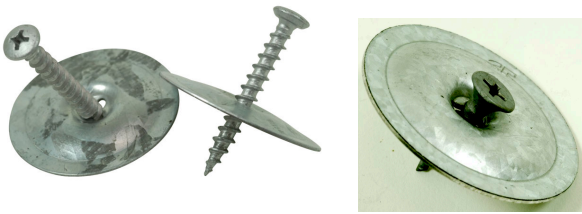

DAMP EUROFAST FOR TRE OG FIBERPLATER

Treskrue m/ fastmontert Ø 40 mm metallskive til hardt underlag

Tre, spon- og trefiberplater

Teknisk info

Takskruer med trompetformet hode, PH2 spor, herdet spiss, Magni-Silver overflatebehandling

Varetekst	Dim mm	L mm	Art. nr.	Pk/stk
Taktroskrue Eurofast M/40 Skive 5x25			0838 154 025	1000/1000
Treskrue Eurofast M/40 Skive Damp5x35H	5,0	35	0838 154 035	250/250
Treskrue Eurofast M/40 Skive Damp5x35H	5,0	35	0838 154 035	1000/1000
Treskrue Eurofast M/40 Skive Damp5x35H	5,0	35	0838 154 035	
Treskrue Eurofast M/40 Skive Damp5x45H	5,0	45	0838 154 045	250/250
Treskrue Eurofast M/40 Skive Damp5x45H	5,0	45	0838 154 045	1000/1000

Kan leveres komplett eller som løse skruer EDS-H 5,0 x 20 til 120 og løse skiver DVP-EF-4010N.

Varetekst	Dim mm	L mm	Art. nr.	Pk/stk
Taktroskrue 5,0x25 mm TX25 m/40 mm skive	5,5	25	1838 154 025	1100/1100
Taktroskrue 5,0x40 mm TX25 m/40 mm skive	5,5	40	1838 154 040	850/850

Leveres i plastspann