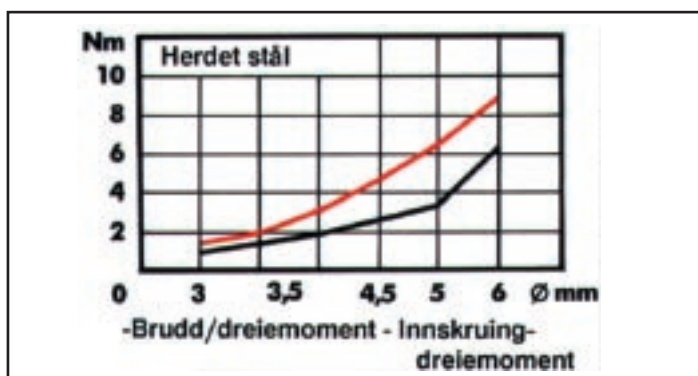

FDV-dokumentasjon

Produkt: 01964 30 005 500

WUPOSKRUE PANHODE PZ2
ELZ 4,0X 30

WÜPO treskrue - oversikt

- 20° spiss
- Skarpe gjenger for optimal montering
- Glidemiddelbelagt for raskere montering
- Høye krav til kvaliteten i produksjonen - hyppige kvalitetskontroller

Senkhode elsink	Senkhode delgjengeret elsink	Panhode elsink	Panhode brunert	Panhode delgjengeret brunert	Linse- senkhode elsink	Linse- senkhode brunert	Linse- senkhode gulchrom.	Linse- senkhode forniklet	Linse- senkhode messingbel.	Senkhode gulchrom.	Senkhode delgjengeret gulchrom.	Senkhode brunert	Senkhode delgjengeret brunert
0198	0198 1	0196	0196 0	0196 1	0195	0195 0	0195 1	0195 2	0195 3	0186	0186 1	0183	0183 1

Terrasseskrue senkhode i A2, rustfritt stål.

Art. gr. 0182

Se lagerliste for dimensjoner og pakkestørrelser

Innskruing/dreiemoment

Glidbelegget og ekstra skarpe gjenger muliggjør rask innskruing uten bruk av store krefter.