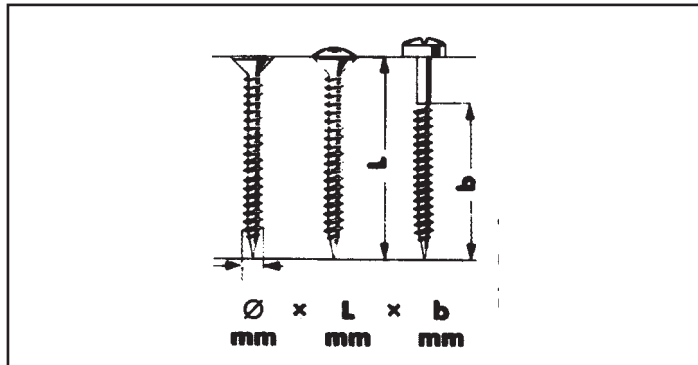

FDV-dokumentasjon

Produkt: 01964 30 005 500

WUPOSKRUE PANHODE PZ2
ELZ 4,0X 30

WÜPO treskrue - oversikt

- 20° spiss
- Skarpe gjenger for optimal montering
- Glidemiddelbelagt for raskere montering
- Høye krav til kvaliteten i produksjonen - hyppige kvalitetskontroller

Senkhode elsink	Senkhode delgjengeret elsink	Panhode elsink	Panhode brunert	Panhode delgjengeret brunert	Linse- senkhode elsink	Linse- senkhode brunert	Linse- senkhode gulchrom.	Linse- senkhode forniklet	Linse- senkhode messingbel.	Senkhode gulchrom.	Senkhode delgjengeret gulchrom.	Senkhode brunert	Senkhode delgjengeret brunert
0198	0198 1	0196	0196 0	0196 1	0195	0195 0	0195 1	0195 2	0195 3	0186	0186 1	0183	0183 1

Terrasseskrue senkhode i A2, rustfritt stål.

Art. gr. 0182

Se lagerliste for dimensjoner og pakkestørrelser

Innskruing/dreiemoment

Glidbelegget og ekstra skarpe gjenger muliggjør rask innskruing uten bruk av store krefter.

Oversikt over skruediameter og tilhørende bits

Ø mm	Krysspør
2,4 - 3,0	PZ 1 (Blå)
3,5 - 5,0	PZ 2 (Sort)
6,0 - 7,0	PZ 3 (Grønn)