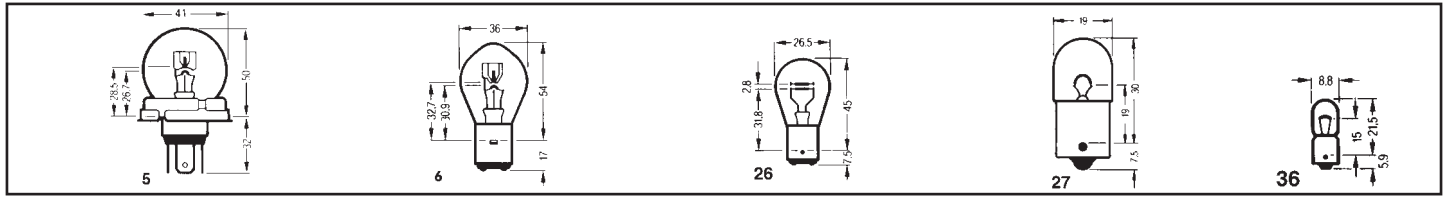

FDV-dokumentasjon

Produkt: 07201101 090 10

BILPÆRE H4 12V 55/60W

Bilpærer, 6V

Art. nr.	Tekst	Typebet.	Volt	Watt	Bilde nr.	Osram nr.	Philips nr.	Sokkel	Pk./stk
0720 141 0	6V 10W	R 10W	6	10	27	5001	6814	BA 15s	10
0720 150 0	6V 4W	T 8/4	6	4	36	3892	6929	BA 9s	10
0720 134 0	6V 21/5W	P 21/5W	6	21/5	26	7517	6499	BAY 15d	10