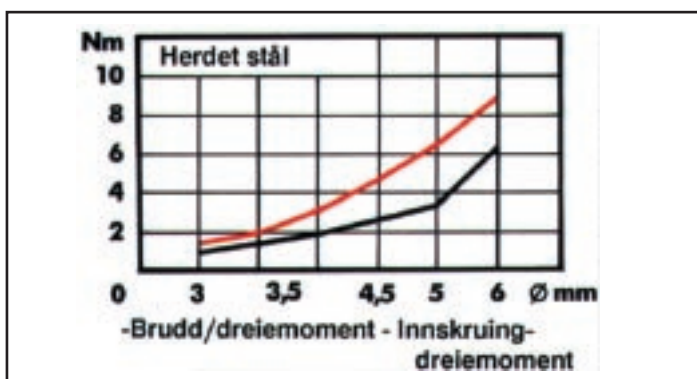

FDV-dokumentasjon

Produkt: 019824 12 007 100

WUPOSKR.SENKHODE PZ1
ELZ 2,4X 12

WÜPO treskrue - oversikt

- 20° spiss
- Skarpe gjenger for optimal montering
- Glidemiddelbelagt for raskere montering
- Høye krav til kvaliteten i produksjonen - hyppige kvalitetskontroller

Senkhode elsink	Senkhode delgjengeret elsink	Panhode elsink	Panhode brunert	Panhode delgjengeret brunert	Linse- senkhode elsink	Linse- senkhode brunert	Linse- senkhode gulchrom.	Linse- senkhode forniklet	Linse- senkhode messingbel.	Senkhode gulchrom.	Senkhode delgjengeret gulchrom.	Senkhode brunert	Senkhode delgjengeret brunert
0198	0198 1	0196	0196 0	0196 1	0195	0195 0	0195 1	0195 2	0195 3	0186	0186 1	0183	0183 1

Terrasseskrue senkhode i A2, rustfritt stål.

Art. gr. 0182

Se lagerliste for dimensjoner og pakkestørrelser

Innskruing/dreiemoment

Glidebelegget og ekstra skarpe gjenger muliggjør rask innskruing uten bruk av store krefter.