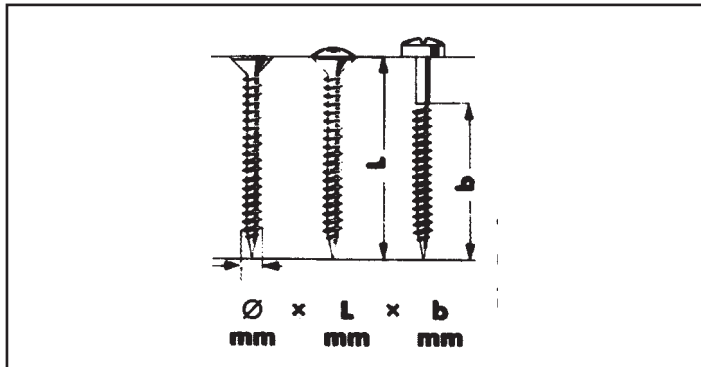

FDV-dokumentasjon

Produkt: 019824 12 007 100

WUPOSKR.SENKHODE PZ1
ELZ 2,4X 12

WÜPO treskrue - oversikt

- 20° spiss
- Skarpe gjenger for optimal montering
- Glidemiddelbelagt for raskere montering
- Høye krav til kvaliteten i produksjonen - hyppige kvalitetskontroller

Terrasseskrue senkhode i A2, rustfritt stål.

Art. gr. 0182

Se lagerliste for dimensjoner og pakkestørrelser

Innskruing/dreiemoment

Glidebelegget og ekstra skarpe gjenger muliggjør rask innskruing uten bruk av store krefter.

Oversikt over skruediameter og tilhørende bits

Ø mm	Krysspør
2,4 - 3,0	PZ 1 (Blå)
3,5 - 5,0	PZ 2 (Sort)
6,0 - 7,0	PZ 3 (Grønn)