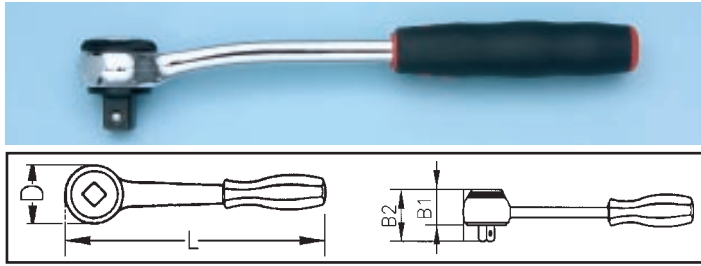

FDV-dokumentasjon

Produkt: 0712131112090 1
1/2" 6-KT.PIPE 12MM

1/2" pipe- og skralleverktøy

1/2" Skralle

D mm	L mm	B1 mm	B2 mm	Art. nr.	Pk./stk.
39	250	26	41	0712 012	1

Reparasjonssett for skralle

4-kt.	Art. nr.	Type festeskruve	Art. nr.	Pk./stk.
1/2"	0712 012	M6 sylinderhode	0715 12 31	1
	0712 012	M6 senkhode	0715 12 32	

1/2" Zebra forlengere

D1 mm	D2 mm	L mm	Art. nr.	Pk./stk.
23	15	125	0712 138 105	1
23	15	250	0712 138 110	

1/2" Zebra kardangledd

S1 mm	S2 mm	D1 mm	L1 mm	Art. nr.	Pk./stk.
1/2"	1/2"	25	70	0712 138 301	1

1/2" Zebra overgang

S1 mm	S2 mm	D1 mm	L1 mm	Art. nr.	Pk./stk.
3/8"	1/2"	23	38	0712 138 401	1
3/4"	1/2"	25	44	0712 138 402	

L mm	B1 mm	B2 mm	A mm	Art. nr.	Pk./stk.
370	20	37	35	0712 130 101	1
496	20	37	35	0712 130 102	

1/2" Zebra 6-kt. piper - Powerdriv

NV	L1 mm	D1 mm	D2 mm	t mm	Art. nr.	Pk./stk.
8	36	13	23	8	0712 131 108	1
9	36	14,2	23	9	0712 131 109	
10	36	15,5	23	9	0712 131 110	
11	36	16,7	23	10	0712 131 111	
12	36	18	23	11	0712 131 112	
13	36	19,2	23	11	0712 131 113	
14	36	20,5	23	13	0712 131 114	
15	36	21,7	22	13	0712 131 115	
16	36	23	23,2	13	0712 131 116	
17	36	24,2	23,2	13	0712 131 117	
18	36	25,5	23,5	14	0712 131 118	
19	36	26,7	24,7	14	0712 131 119	
20	36	28	25,5	14	0712 131 120	
21	36	29,2	26	14	0712 131 121	
22	38	30,5	26,5	16	0712 131 122	
23	38	31,7	27,7	16	0712 131 123	
24	38	33	29	18	0712 131 124	
26	38	35,5	31,5	18	0712 131 126	
27	44	36,7	32,2	20	0712 131 127	
28	44	38	33,5	20	0712 131 128	
30	44	40,5	36	22	0712 131 130	
32	44	43	38,1	24	0712 131 132	
34	47	45,5	40	25	0712 131 134	