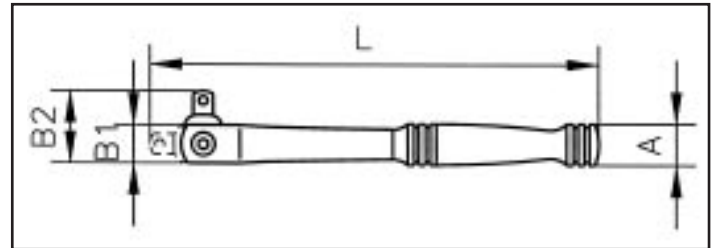

FDV-dokumentasjon

Produkt: 0712131127090 1
1/2" 6-KT.PIPE 27MM

1/2" pipe- og skralleverktøy

1/2" Skralle

D mm	L mm	B1 mm	B2 mm	Art. nr.	Pk./stk.
39	250	26	41	0712 012	1

Reparasjonssett for skralle

4-kt.	Art. nr.	Type festeskruve	Art. nr.	Pk./stk.
1/2"	0712 012	M6 sylindrhode	0715 12 31	1
	0712 012	M6 senkhode	0715 12 32	

L mm	B1 mm	B2 mm	A mm	Art. nr.	Pk./stk.
370	20	37	35	0712 130 101	1
496	20	37	35	0712 130 102	

1/2" Zebra forlengere

D1 mm	D2 mm	L mm	Art. nr.	Pk./stk.
23	15	125	0712 138 105	1
23	15	250	0712 138 110	

1/2" Zebra kardangledd

S1 mm	S2 mm	D1 mm	L1 mm	Art. nr.	Pk./stk.
1/2"	1/2"	25	70	0712 138 301	1

1/2" Zebra overgang

S1 mm	S2 mm	D1 mm	L1 mm	Art. nr.	Pk./stk.
3/8"	1/2"	23	38	0712 138 401	1
3/4"	1/2"	25	44	0712 138 402	

1/2" Zebra 6-kt. piper - Powerdriv

NV	L1 mm	D1 mm	D2 mm	t mm	Art. nr.	Pk./stk.
8	36	13	23	8	0712 131 108	1
9	36	14,2	23	9	0712 131 109	
10	36	15,5	23	9	0712 131 110	
11	36	16,7	23	10	0712 131 111	
12	36	18	23	11	0712 131 112	
13	36	19,2	23	11	0712 131 113	
14	36	20,5	23	13	0712 131 114	
15	36	21,7	22	13	0712 131 115	
16	36	23	23,2	13	0712 131 116	
17	36	24,2	23,2	13	0712 131 117	
18	36	25,5	23,5	14	0712 131 118	
19	36	26,7	24,7	14	0712 131 119	
20	36	28	25,5	14	0712 131 120	
21	36	29,2	26	14	0712 131 121	
22	38	30,5	26,5	16	0712 131 122	
23	38	31,7	27,7	16	0712 131 123	
24	38	33	29	18	0712 131 124	
26	38	35,5	31,5	18	0712 131 126	
27	44	36,7	32,2	20	0712 131 127	
28	44	38	33,5	20	0712 131 128	
30	44	40,5	36	22	0712 131 130	
32	44	43	38,1	24	0712 131 132	
34	47	45,5	40	25	0712 131 134	