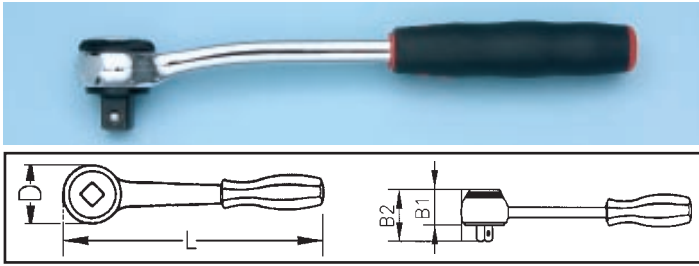

FDV-dokumentasjon

Produkt: 0712131127090 1
1/2" 6-KT.PIPE 27MM

1/2" pipe- og skralleverktøy

1/2" Skralle

D mm	L mm	B1 mm	B2 mm	Art. nr.	Pk./stk.
39	250	26	41	0712 012	1

Reparasjonssett for skralle

4-kt.	Art. nr.	Type festeskruve	Art. nr.	Pk./stk.
1/2"	0712 012	M6 sylindrhode	0715 12 31	1
	0712 012	M6 senkhode	0715 12 32	

L mm	B1 mm	B2 mm	A mm	Art. nr.	Pk./stk.
370	20	37	35	0712 130 101	1
496	20	37	35	0712 130 102	

1/2" Zebra forlengere

D1 mm	D2 mm	L mm	Art. nr.	Pk./stk.
23	15	125	0712 138 105	1
23	15	250	0712 138 110	

1/2" Zebra kardangledd

S1 mm	S2 mm	D1 mm	L1 mm	Art. nr.	Pk./stk.
1/2"	1/2"	25	70	0712 138 301	1

1/2" Zebra overgang

S1 mm	S2 mm	D1 mm	L1 mm	Art. nr.	Pk./stk.
3/8"	1/2"	23	38	0712 138 401	1
3/4"	1/2"	25	44	0712 138 402	

1/2" Zebra 6-kt. piper - Powerdriv

NV	L1 mm	D1 mm	D2 mm	t mm	Art. nr.	Pk./stk.
8	36	13	23	8	0712 131 108	1
9	36	14,2	23	9	0712 131 109	
10	36	15,5	23	9	0712 131 110	
11	36	16,7	23	10	0712 131 111	
12	36	18	23	11	0712 131 112	
13	36	19,2	23	11	0712 131 113	
14	36	20,5	23	13	0712 131 114	
15	36	21,7	22	13	0712 131 115	
16	36	23	23,2	13	0712 131 116	
17	36	24,2	23,2	13	0712 131 117	
18	36	25,5	23,5	14	0712 131 118	
19	36	26,7	24,7	14	0712 131 119	
20	36	28	25,5	14	0712 131 120	
21	36	29,2	26	14	0712 131 121	
22	38	30,5	26,5	16	0712 131 122	
23	38	31,7	27,7	16	0712 131 123	
24	38	33	29	18	0712 131 124	
26	38	35,5	31,5	18	0712 131 126	
27	44	36,7	32,2	20	0712 131 127	
28	44	38	33,5	20	0712 131 128	
30	44	40,5	36	22	0712 131 130	
32	44	43	38,1	24	0712 131 132	
34	47	45,5	40	25	0712 131 134	