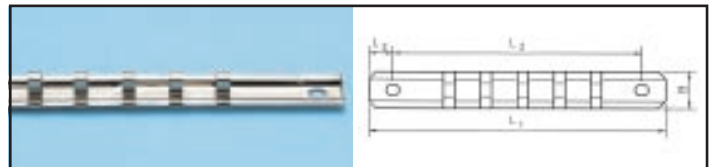

1/2" klemlist for 16 piper

L₁ mm	L₂ mm	L₃ mm	B mm	D mm	Art. nr.	Pk./stk.
430	13	407	20	5,5	0713 131 01	1