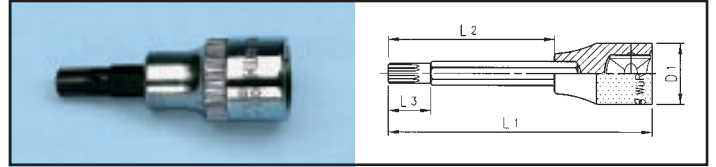

1/2" bitspiper for Ribe CV

Betegnelse	M	L1 mm	L2 mm	L3 mm	D1 mm	Art. nr.	Pk./stk.
6	63	25	14	23	0715 139 06	1	
7	63	25	14	23	0715 139 07^{1,2}		
8	63	25	14	23	0715 139 08¹		
10	63	25	16	23	0715 139 10		
10	120	82	16	23	0715 57 58³		
12	63	25	-	23	0715 139 12⁴		
14	63	25	-	23	0715 139 14⁴		

Brukseksempler :

1) For SAAB 1,9 TD1 2) For bremsere på Fiat
  3) For topplokkbolter Audi 100, A4 og A6 4) For topplokkbolter på Fiat