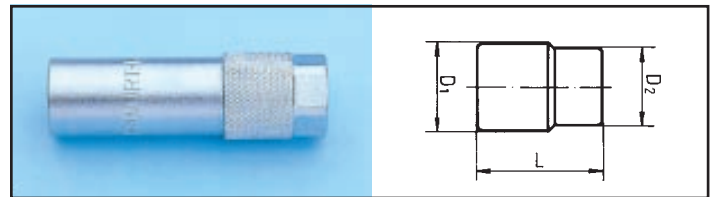

1/2" tennplugg-piper og dysepipe

- 6-kt. utførelse, forkrommet
- Med magnet

NV		L mm	D₁ mm	D₂ mm	Vekt g	Art. nr.	Pk./stk.
16,0	5/8	80	22	22	165	0715 51 47	1
20,8	13/16		27	26	190	0715 51 49	
27	-	83	36,4	35	298	4714 00 27*	

*Dysepipe for diesel 12-kt. uten magnet