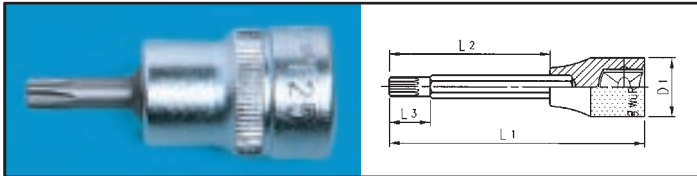

1/2" bitspiper for innvendig Torx

	TX mm	L₁ mm	L₂ mm	D₁ mm	Art. nr.	Pk./stk.
20	3,86	60	24	22	0715 133 20	1
25	4,43	60	24	22	0715 133 25	
27	4,99	60	24	22	0715 133 27	
30	5,52	60	24	22	0715 133 30	
40	6,65	60	24	22	0715 133 40	
45	7,82	60	24	22	0715 133 45	
50	8,83	60	24	22	0715 133 50	
55	11,22	60	24	23	0715 133 55	
60	13,25	60	24	24	0715 133 60