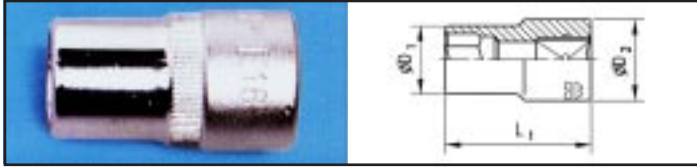

1/2" piper og bitspiper

1/2" piper for utvendig Torx

	E mm	L mm	D₁ mm	D₂ mm	Art. nr.	Pk./stk.
10	9,42	36	13,2	21	0715 132 10	1
11	10,08	37	13,8	21	0715 132 11	
12	11,17	37	14,6	21	0715 132 12	
14	12,90	37	16,5	21	0715 132 14	
16	14,76	37	19,0	22	0715 132 16	
18	16,70	37	20,3	22	0715 132 18	
20	18,45	37	22,9	22	0715 132 20	
24	22,16	40	26,5	25	0715 132 24