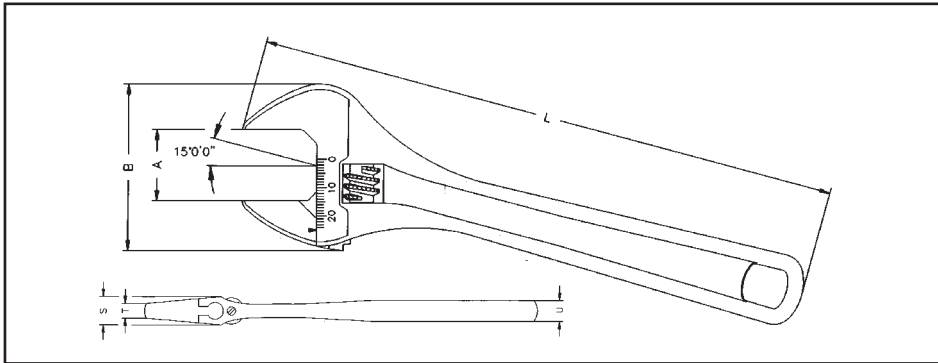

FDV-dokumentasjon

Produkt: 071522218 090 1

SKIFTENØKKEL 18" 461 MM
WURTH

Skiftenøkkel

- Smal kjeft for lettere tilgjengelighet
- Ergonomisk riktig utformet
- Fremstilt etter strengeste kvalitetskrav
- Perfekt kjefttilpasning
- Måleskala
- 15° - vinklet håndgrep
- Krom-vanadium, brunert

Lengde i tommer	Lengde i mm (L)	Maks. kjeftåpning mm (A)	Total kjeft høyde mm (B)	Kjeftbredde maks. mm (S)	Kjeftbredde min. (T)	Bredde håndtak mm (U)	Vekt g	Art. nr.	Pk./stk.
4"	114	13	35	9,5	4,5	6	50	0715 222 04	1
6"	159	20,5	48,5	10,8	5,8	8	120	0715 222 06	
8"	206	25,5	63	13,5	7	10	260	0715 222 08	
10"	257	30	72	16	8	11,5	420	0715 222 10	
12"	309	34	85	19	10	13,5	690	0715 222 12	
15"	385	44	106	25	14,2	14,5	1300	0715 222 15	
18"	461	53	124	30	16	15,5	2050	0715 222 18	

Skiftenøkkel med stort hode

- Ekstra stor kjeftåpning i forhold til håndtaklengden
- *Kjeftåpning ved maks. moment. Maks. åpning ved redusert moment i parentes ()
- Gummiert, ergonomisk håndtak

Lengde i tommer	Lengde i mm (L)	Maks. kjeftåpning mm (A)	Total kjeft høyde mm (B)	Kjeftbredde maks. mm (S)	Kjeftbredde min. mm (T)	Bredde håndtak mm (U)	Vekt g	Art. nr.	Pk./stk.
6"	174	34* (36)	68	13,4	6,2	18,2	204	0715 223 06	1/6
8"	217	39* (41)	77	13,6	6,2	20,7	323	0715 223 08	