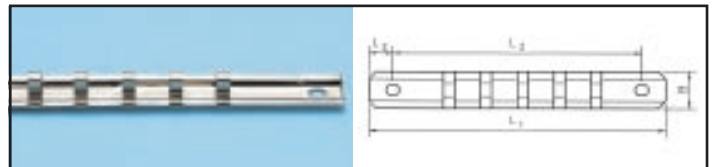

1/2" klemlist for 16 piper

L₁ mm	L₂ mm	L₃ mm	B mm	D mm	Art. nr.	Pk./ stk.
430	13	407	20	5,5	0713 131 01	1