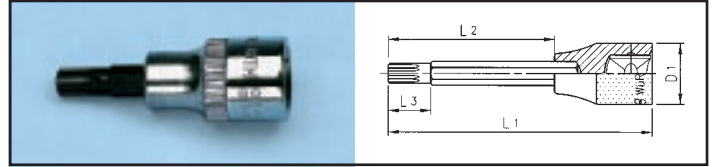

FDV-dokumentasjon

Produkt: 071513440 061 1

1/2" BITSPIPE F.INNV. TORX TX
40 L:120MM

1/2" piper og bitspiper

1/2" piper for utvendig Torx

E	Torx		L mm	D ₁ mm	D ₂ mm	Art. nr.	Pk./ stk.
	mm	mm					
10	9,42	36	13,2	21	0715 132 10	1	
11	10,08	37	13,8	21	0715 132 11		
12	11,17	37	14,6	21	0715 132 12		
14	12,90	37	16,5	21	0715 132 14		
16	14,76	37	19,0	22	0715 132 16		
18	16,70	37	20,3	22	0715 132 18		
20	18,45	37	22,9	22	0715 132 20		
24	22,16	40	26,5	25	0715 132 24		

1/2" bitspiper for Ribe CV

Betegnelse	L1 mm	L2 mm	L3 mm	D1 mm	Art. nr.	Pk./ stk.
M 6	63	25	14	23	0715 139 06	1
7	63	25	14	23	0715 139 07 ^{1,2}	
8	63	25	14	23	0715 139 08 ¹	
10	63	25	16	23	0715 139 10	
10	120	82	16	23	0715 57 58 ³	
12	63	25	-	23	0715 139 12 ⁴	
14	63	25	-	23	0715 139 14 ⁴	

Brukseksempler :

- 1) For SAAB 1,9 TD1 2) For bremsere på Fiat
3) For topplokkbolter Audi 100, A4 og A6 4) For topplokkbolter på Fiat

1/2" bitspiper for innvendig Torx

TX	Torx		L ₁ mm	L ₂ mm	D ₁ mm	Art. nr.	Pk./ stk.
	mm	mm					
20	3,86	60	24	22	0715 133 20	1	
25	4,43	60	24	22	0715 133 25		
27	4,99	60	24	22	0715 133 27		
30	5,52	60	24	22	0715 133 30		
40	6,65	60	24	22	0715 133 40		
45	7,82	60	24	22	0715 133 45		
50	8,83	60	24	22	0715 133 50		
55	11,22	60	24	23	0715 133 55		
60	13,25	60	24	24	0715 133 60		