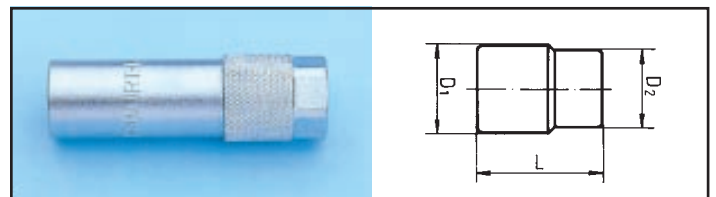

Brukseksempler :

- 1) For SAAB 1,9 TD1 2) For bremsere på Fiat
3) For topplokkbolter Audi 100, A4 og A6 4) For topplokkbolter på Fiat

1/2" bitspiper for innvendig Torx

TX	Torx		L ₁ mm	L ₂ mm	D ₁ mm	Art. nr.	Pk./ stk.
	mm	mm					
20	3,86	60	24	22	0715 133 20	1	
25	4,43	60	24	22	0715 133 25		
27	4,99	60	24	22	0715 133 27		
30	5,52	60	24	22	0715 133 30		
40	6,65	60	24	22	0715 133 40		
45	7,82	60	24	22	0715 133 45		
50	8,83	60	24	22	0715 133 50		
55	11,22	60	24	23	0715 133 55		
60	13,25	60	24	24	0715 133 60		

1/2" tennplugg-piper og dysepipe

- 6-kt. utførelse, forkrommet
- Med magnet

NV		L mm	D ₁ mm	D ₂ mm	Vekt g	Art. nr.	Pk./ stk.
mm	"						
16,0	5/8	80	22	22	165	0715 51 47	1
20,8	13/16		27	26	190	0715 51 49	
27	-	83	36,4	35	298	4714 00 27*	