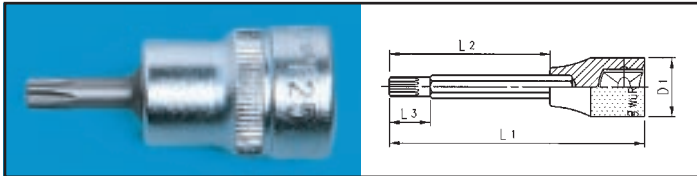

1/2" bitspiper for Ribe CV

Betegnelse	L1 mm	L2 mm	L3 mm	D1 mm	Art. nr.	Pk./ stk.
M 6	63	25	14	23	0715 139 06	1
7	63	25	14	23	0715 139 07 ^{1,2}	
8	63	25	14	23	0715 139 08 ¹	
10	63	25	16	23	0715 139 10	
10	120	82	16	23	0715 57 58 ³	
12	63	25	-	23	0715 139 12 ⁴	
14	63	25	-	23	0715 139 14 ⁴	

Brukseksempler :

- 1) For SAAB 1,9 TD1 2) For bremsere på Fiat
3) For topplokkbolter Audi 100, A4 og A6 4) For topplokkbolter på Fiat

1/2" bitspiper for innvendig Torx

TX	Torx		L ₁ mm	L ₂ mm	D ₁ mm	Art. nr.	Pk./ stk.
	mm	mm					
20	3,86	60	24	22	0715 133 20	1	
25	4,43	60	24	22	0715 133 25		
27	4,99	60	24	22	0715 133 27		
30	5,52	60	24	22	0715 133 30		
40	6,65	60	24	22	0715 133 40		
45	7,82	60	24	22	0715 133 45		
50	8,83	60	24	22	0715 133 50		
55	11,22	60	24	23	0715 133 55		
60	13,25	60	24	24	0715 133 60		