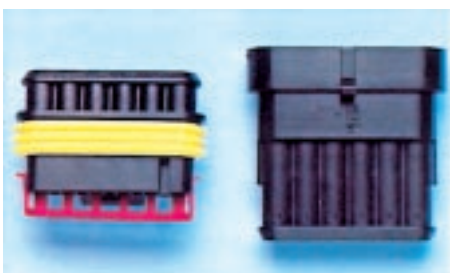

FDV-dokumentasjon

Produkt: 05551026 005 4

KABELSKOHUS VANNTETT 6
POLET HAN

Vanntette kabelskohus

- Vanntett
- Tilfredsstiller IEC 529 og DIN 40050 IP67

Vanntette kabelskohus, sortiment

Art. nr. 0964 555 10

Innhold:

- 3-polet

Betegnelse	Art. nr.	Pk./stk.
Hun-kontakt	0555 103 3	4
Han-kontakt	0555 102 3	

- 4-polet

Betegnelse	Art. nr.	Pk./stk.
Hun-kontakt	0555 103 4	4
Han-kontakt	0555 102 4	

- 5-polet

Betegnelse	Art. nr.	Pk./stk.
Hun-kontakt	0555 103 5	4
Han-kontakt	0555 102 5	

- 6-polet

Betegnelse	Art. nr.	Pk./stk.
Hun-kontakt	0555 103 6	4
Han-kontakt	0555 102 6	

Betegnelse	Art. nr.	Pk./stk.
Gul pakning 0,5-1,0 mm	0558 991 41	100
Rød pakning 1,0-1,5 mm	0558 991 42	
Hun-kontakt	0558 995 82	
Han-kontakt	0558 995 81	