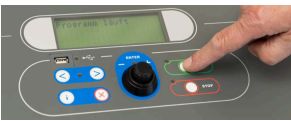

WOW AC SERVICEMASKIN A10

Mobil servicemaskin, 11 kg

Liten og kompakt mobil servicemaskin som er robust. Full automatisk og brukervennlig på alle servicer til lastebil, personbiler, små transportbiler og landbruksmaskiner med R134a kuldemedium. Konstruert for å tåle transportering.

- Kompakt, lett design
- Veldig robust og tåler mye støt
- Låseanordning ved transportering
- Enkel å transportere
- Norsk språk, men har flerspråk muligheter
- Meget brukervennlig og rask menystyring med vri og trykkfunksjon
- Store tydelige manometre
- Integriert skriver
- Database for kjøretøy, kan oppdateres via USB
- Automatisk tømning av luft fra interne kuldemediumflaske
- Kan bruke PAG og POE olje, har en intelligent spylingsfunksjon
- Elektronisk styrt åpning og lukking av høy- og lavtrykksventilene

Teknisk info

- Dimensjon: 572 x 545 x 1045 mm
- Vekt: 65 kg
- Kuldemedium: R134a
- Kuldemediums kapasitet: 11 kg
- Vakuumpumpe kapasitet: 100 l/min
- Kuldemediums tømmekapasitet: 300 g/min.
- Standard (R134a): SAE J 2099
- Maks. operasjonstrykk: 20 bar
- Antall tørkefiltre: 1
- Spenning: 220 - 230 V / 50 Hz
- OBS HUSK ADAPTERSETT FOR R-134a FLASKER (er ikke med AC maskinen)