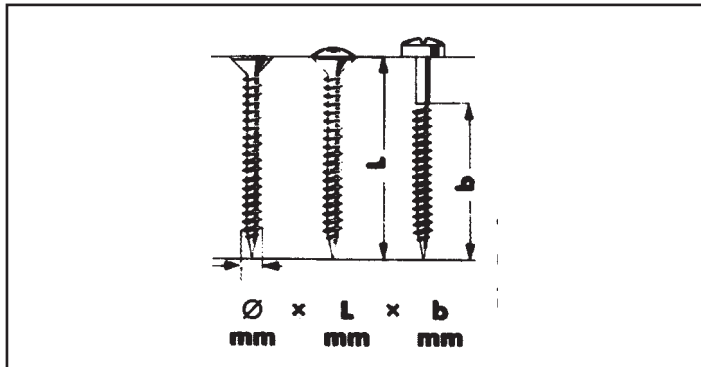

FDV-dokumentasjon

Produkt: 019645 16 005 500

WUPOSKRUE PANHODE PZ2
ELZ 4,5X 16

WÜPO treskrue - oversikt

- 20° spiss
- Skarpe gjenger for optimal montering
- Glidemiddelbelagt for raskere montering
- Høye krav til kvaliteten i produksjonen - hyppige kvalitetskontroller

Terrasseskrue senkhode i A2, rustfritt stål.

Art. gr. 0182

Se lagerliste for dimensjoner og pakkestørrelser

Innskruing/dreiemoment

Glidebelegget og ekstra skarpe gjenger muliggjør rask innskruing uten bruk av store krefter.

Oversikt over skruediameter og tilhørende bits

Ø mm	Krysspør
2,4 - 3,0	PZ 1 (Blå)
3,5 - 5,0	PZ 2 (Sort)
6,0 - 7,0	PZ 3 (Grønn)