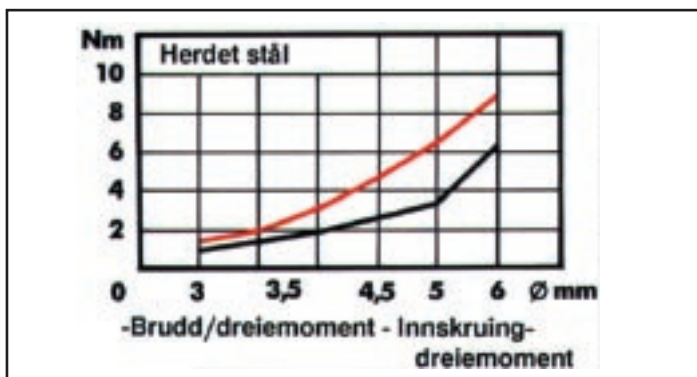

FDV-dokumentasjon

Produkt: 019645 16 005 500

WUPOSKRUE PANHODE PZ2
ELZ 4,5X 16

WÜPO treskrue - oversikt

- 20° spiss
- Skarpe gjenger for optimal montering
- Glidemiddelbelagt for raskere montering
- Høye krav til kvaliteten i produksjonen - hyppige kvalitetskontroller

Terrasseskrue senkhode i A2, rustfritt stål.

Art. gr. 0182

Se lagerliste for dimensjoner og pakkestørrelser

Innskruing/dreiemoment

Glidebelegget og ekstra skarpe gjenger muliggjør rask innskruing uten bruk av store krefter.