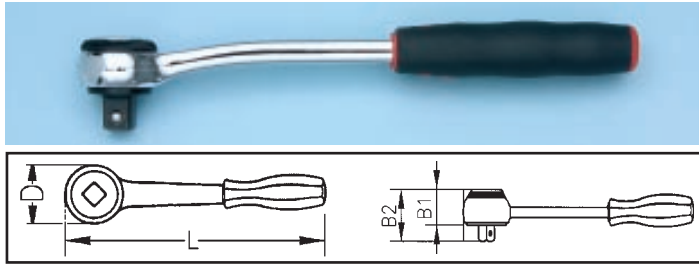

FDV-dokumentasjon

Produkt: 0712138110090 1

1/2" FORLENGER L:250MM

1/2" pipe- og skralleverktøy

1/2" Skralle

D mm	L mm	B1 mm	B2 mm	Art. nr.	Pk./stk.
39	250	26	41	0712 012	1

Reparasjonssett for skralle

4-kt.	Art. nr.	Type festeskruue	Art. nr.	Pk./stk.
1/2"	0712 012	M6 sylindrhode	0715 12 31	1
	0712 012	M6 senkhode	0715 12 32	

1/2" Zebra forlengere

D1 mm	D2 mm	L mm	Art. nr.	Pk./stk.
23	15	125	0712 138 105	1
23	15	250	0712 138 110	

1/2" Zebra kardangledd

S1 mm	S2 mm	D1 mm	L1 mm	Art. nr.	Pk./stk.
1/2"	1/2"	25	70	0712 138 301	1

1/2" Zebra overgang

S1 mm	S2 mm	D1 mm	L1 mm	Art. nr.	Pk./stk.
3/8"	1/2"	23	38	0712 138 401	1
3/4"	1/2"	25	44	0712 138 402	

L mm	B1 mm	B2 mm	A mm	Art. nr.	Pk./stk.
370	20	37	35	0712 130 101	1
496	20	37	35	0712 130 102	

1/2" Zebra 6-kt. piper - Powerdriv

NV	L1 mm	D1 mm	D2 mm	t mm	Art. nr.	Pk./stk.
8	36	13	23	8	0712 131 108	1
9	36	14,2	23	9	0712 131 109	
10	36	15,5	23	9	0712 131 110	
11	36	16,7	23	10	0712 131 111	
12	36	18	23	11	0712 131 112	
13	36	19,2	23	11	0712 131 113	
14	36	20,5	23	13	0712 131 114	
15	36	21,7	22	13	0712 131 115	
16	36	23	23,2	13	0712 131 116	
17	36	24,2	23,2	13	0712 131 117	
18	36	25,5	23,5	14	0712 131 118	
19	36	26,7	24,7	14	0712 131 119	
20	36	28	25,5	14	0712 131 120	
21	36	29,2	26	14	0712 131 121	
22	38	30,5	26,5	16	0712 131 122	
23	38	31,7	27,7	16	0712 131 123	
24	38	33	29	18	0712 131 124	
26	38	35,5	31,5	18	0712 131 126	
27	44	36,7	32,2	20	0712 131 127	
28	44	38	33,5	20	0712 131 128	
30	44	40,5	36	22	0712 131 130	
32	44	43	38,1	24	0712 131 132	
34	47	45,5	40	25	0712 131 134	