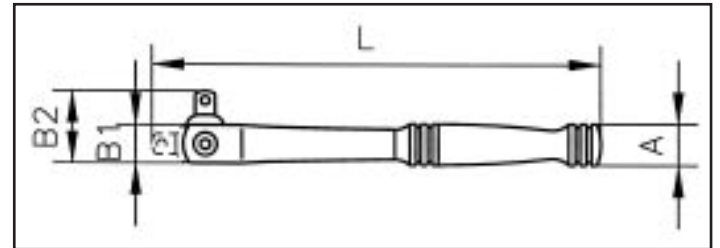

1/2" Zebra forlengere

D1 mm	D2 mm	L mm	Art. nr.	Pk./stk.
23	15	125	0712 138 105	1
23	15	250	0712 138 110	

1/2" Zebra kardangledd

S1 mm	S2 mm	D1 mm	L1 mm	Art. nr.	Pk./stk.
1/2"	1/2"	25	70	0712 138 301	1

1/2" Zebra overgang

S1 mm	S2 mm	D1 mm	L1 mm	Art. nr.	Pk./stk.
3/8"	1/2"	23	38	0712 138 401	1
3/4"	1/2"	25	44	0712 138 402	

L mm	B1 mm	B2 mm	A mm	Art. nr.	Pk./stk.
370	20	37	35	0712 130 101	1
496	20	37	35	0712 130 102	

1/2" Zebra 6-kt. piper - Powerdriv

NV	L1 mm	D1 mm	D2 mm	t mm	Art. nr.	Pk./stk.
8	36	13	23	8	0712 131 108	1
9	36	14,2	23	9	0712 131 109	
10	36	15,5	23	9	0712 131 110	
11	36	16,7	23	10	0712 131 111	
12	36	18	23	11	0712 131 112	
13	36	19,2	23	11	0712 131 113	
14	36	20,5	23	13	0712 131 114	
15	36	21,7	22	13	0712 131 115	
16	36	23	23,2	13	0712 131 116	
17	36	24,2	23,2	13	0712 131 117	
18	36	25,5	23,5	14	0712 131 118	
19	36	26,7	24,7	14	0712 131 119	
20	36	28	25,5	14	0712 131 120	
21	36	29,2	26	14	0712 131 121	
22	38	30,5	26,5	16	0712 131 122	
23	38	31,7	27,7	16	0712 131 123	
24	38	33	29	18	0712 131 124	
26	38	35,5	31,5	18	0712 131 126	
27	44	36,7	32,2	20	0712 131 127	
28	44	38	33,5	20	0712 131 128	
30	44	40,5	36	22	0712 131 130	
32	44	43	38,1	24	0712 131 132	
34	47	45,5	40	25	0712 131 134	