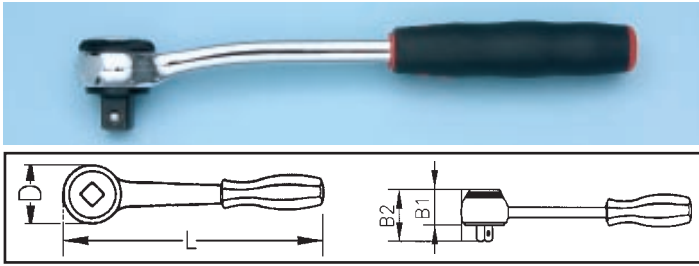

FDV-dokumentasjon

Produkt: 0712131128090 1
1/2" 6-KT.PIPE 28MM

1/2" pipe- og skralleverktøy

1/2" Skralle

D mm	L mm	B1 mm	B2 mm	Art. nr.	Pk./stk.
39	250	26	41	0712 012	1

Reparasjonssett for skralle

4-kt.	Art. nr.	Type festeskruue	Art. nr.	Pk./stk.
1/2"	0712 012	M6 sylindrhode	0715 12 31	1
	0712 012	M6 senkhode	0715 12 32	

L mm	B1 mm	B2 mm	A mm	Art. nr.	Pk./stk.
370	20	37	35	0712 130 101	1
496	20	37	35	0712 130 102	

1/2" Zebra forlengere

D1 mm	D2 mm	L mm	Art. nr.	Pk./stk.
23	15	125	0712 138 105	1
23	15	250	0712 138 110	

1/2" Zebra kardangledd

S1 mm	S2 mm	D1 mm	L1 mm	Art. nr.	Pk./stk.
1/2"	1/2"	25	70	0712 138 301	1

1/2" Zebra overgang

S1 mm	S2 mm	D1 mm	L1 mm	Art. nr.	Pk./stk.
3/8"	1/2"	23	38	0712 138 401	1
3/4"	1/2"	25	44	0712 138 402	

1/2" Zebra 6-kt. piper - Powerdriv

NV	L1 mm	D1 mm	D2 mm	t mm	Art. nr.	Pk./stk.
8	36	13	23	8	0712 131 108	1
9	36	14,2	23	9	0712 131 109	
10	36	15,5	23	9	0712 131 110	
11	36	16,7	23	10	0712 131 111	
12	36	18	23	11	0712 131 112	
13	36	19,2	23	11	0712 131 113	
14	36	20,5	23	13	0712 131 114	
15	36	21,7	22	13	0712 131 115	
16	36	23	23,2	13	0712 131 116	
17	36	24,2	23,2	13	0712 131 117	
18	36	25,5	23,5	14	0712 131 118	
19	36	26,7	24,7	14	0712 131 119	
20	36	28	25,5	14	0712 131 120	
21	36	29,2	26	14	0712 131 121	
22	38	30,5	26,5	16	0712 131 122	
23	38	31,7	27,7	16	0712 131 123	
24	38	33	29	18	0712 131 124	
26	38	35,5	31,5	18	0712 131 126	
27	44	36,7	32,2	20	0712 131 127	
28	44	38	33,5	20	0712 131 128	
30	44	40,5	36	22	0712 131 130	
32	44	43	38,1	24	0712 131 132	
34	47	45,5	40	25	0712 131 134	