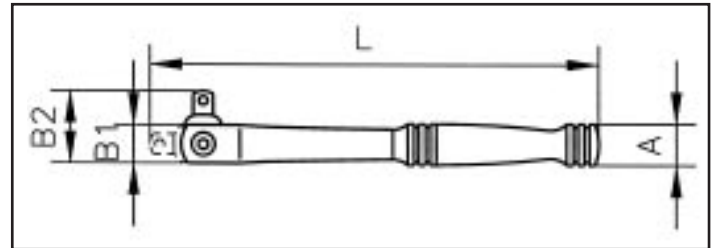

FDV-dokumentasjon

Produkt: 0712131128090 1
1/2" 6-KT.PIPE 28MM

1/2" pipe- og skralleverktøy

1/2" Skralle

D mm	L mm	B1 mm	B2 mm	Art. nr.	Pk./stk.
39	250	26	41	0712 012	1

Reparasjonssett for skralle

4-kt.	Art. nr.	Type festeskruue	Art. nr.	Pk./stk.
1/2"	0712 012	M6 sylindrhode	0715 12 31	1
	0712 012	M6 senkhode	0715 12 32	

L mm	B1 mm	B2 mm	A mm	Art. nr.	Pk./stk.
370	20	37	35	0712 130 101	1
496	20	37	35	0712 130 102	

1/2" Zebra forlengere

D1 mm	D2 mm	L mm	Art. nr.	Pk./stk.
23	15	125	0712 138 105	1
23	15	250	0712 138 110	

1/2" Zebra kardangledd

S1 mm	S2 mm	D1 mm	L1 mm	Art. nr.	Pk./stk.
1/2"	1/2"	25	70	0712 138 301	1

1/2" Zebra overgang

S1 mm	S2 mm	D1 mm	L1 mm	Art. nr.	Pk./stk.
3/8"	1/2"	23	38	0712 138 401	1
3/4"	1/2"	25	44	0712 138 402	

1/2" Zebra 6-kt. piper - Powerdriv

NV	L1 mm	D1 mm	D2 mm	t mm	Art. nr.	Pk./stk.
8	36	13	23	8	0712 131 108	1
9	36	14,2	23	9	0712 131 109	
10	36	15,5	23	9	0712 131 110	
11	36	16,7	23	10	0712 131 111	
12	36	18	23	11	0712 131 112	
13	36	19,2	23	11	0712 131 113	
14	36	20,5	23	13	0712 131 114	
15	36	21,7	22	13	0712 131 115	
16	36	23	23,2	13	0712 131 116	
17	36	24,2	23,2	13	0712 131 117	
18	36	25,5	23,5	14	0712 131 118	
19	36	26,7	24,7	14	0712 131 119	
20	36	28	25,5	14	0712 131 120	
21	36	29,2	26	14	0712 131 121	
22	38	30,5	26,5	16	0712 131 122	
23	38	31,7	27,7	16	0712 131 123	
24	38	33	29	18	0712 131 124	
26	38	35,5	31,5	18	0712 131 126	
27	44	36,7	32,2	20	0712 131 127	
28	44	38	33,5	20	0712 131 128	
30	44	40,5	36	22	0712 131 130	
32	44	43	38,1	24	0712 131 132	
34	47	45,5	40	25	0712 131 134	