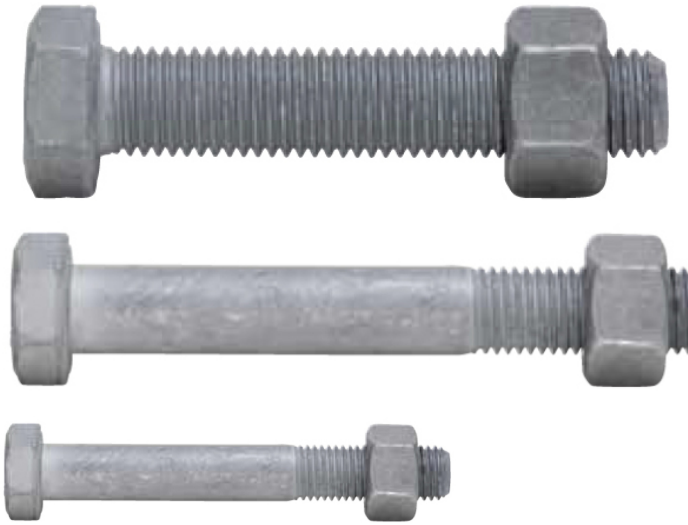

## STÅLKONSTRUKSJONSBOLTER VARMFORSINKET 8.8U

### EN 15048 Fasthetsklasse 8.8U

- Med CE-merking: produktet motsvarer bekjentgjorte og harmoniserte normer.
- Anvendeligheten i henhold til lovverket for byggeprodukter er dermed oppfylt
- Skruer og muttere etter DIN EN 15048-1 skal være merket med koden "SB"
- SB = Structural Bolt

#### Teknisk info

Skruesett for ikke planmessig forspente skrueforbindelser for stålbygg

- Skruesett med helgjengede skruer består av sekskantkrue DIN EN ISO 4017 og sekskantmutter DIN EN ISO 4032
- Skruesett med delgjengede skruer består av sekskantkrue DIN EN ISO 4014 og sekskantmutter DIN EN ISO 4032