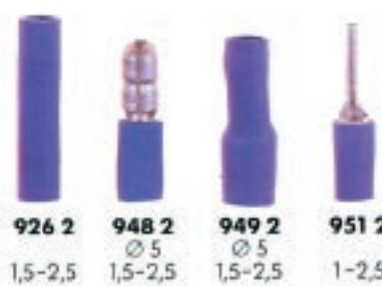

For kabel mm ²	Art. nr.	Pk./stk.
0,5 - 1,0	0558 991 6	50
1,0 - 2,5	0558 991 7	100
4,0 - 6,0	0558 996 2	
1,5 - 2,5	0558 603 2	

Kabelsko, isolerte

Sortiment 0964 558 1

Art. gr. 0558

0,25 - 1 mm²

905 1 6,3 905 11 6,3 976 1 4,8 960 2,8 942 1 6,3 975 1 2,8 939 1 4,8 944 1 6,3 900 1 M3 901 1 M4 902 1 M5 903 1 M6 904 1 M8 904 11 M10

1,5 - 2,5 mm²

1 - 2,5 mm²

955 1 M4 905 2 6,3 905 22 6,3 976 2 4,8 940 2 8,2 943 2 6,3 939 2 4,8 945 2 6,3 920 2 M5 919 2 M4 953 2 M4 954 2 M5

4 - 6 mm²

907 2 M3,5 908 2 M4 909 2 M5 910 2 M6 911 2 M8 912 2 M10 921 4 M4 922 4 M5 905 4 6,3 941 4 9,5 905 44 6,3 945 4 6,3

913 4 M3,5 914 4 M4 915 4 M5 916 4 M6 917 4 M8 918 4 M10

698

925 1 0,25-1 946 1 Ø 4 0,25-1 947 1 Ø 4 0,25-1 950 1 0,25-1

926 2 1,5-2,5 948 2 Ø 5 1,5-2,5 949 2 Ø 5 1,5-2,5 951 2 1-2,5

927 4 4-6 961 Ø 5 4-6 962 Ø 5 4-6 952 4 4-6