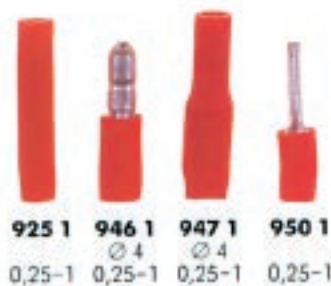

For kabel mm ²	Art. nr.	Pk./stk.
0,5 - 1,0	0558 991 6	50
1,0 - 2,5	0558 991 7	100
4,0 - 6,0	0558 996 2	
1,5 - 2,5	0558 603 2	

Kabelsko, isolerte

Sortiment 0964 558 1

Art. gr. 0558

0,25 - 1 mm²

905 1 6,3 905 11 6,3 976 1 4,8 960 2,8 942 1 6,3 975 1 2,8 939 1 4,8 944 1 6,3 900 1 M3 901 1 M4 902 1 M5 903 1 M6 904 1 M8 904 11 M10

1,5 - 2,5 mm²

1 - 2,5 mm²

955 1 M4 905 2 6,3 905 22 6,3 976 2 4,8 940 2 8,2 943 2 6,3 939 2 4,8 945 2 6,3 920 2 M5 919 2 M4 953 2 M4 954 2 M5

4 - 6 mm²

907 2 M3,5 908 2 M4 909 2 M5 910 2 M6 911 2 M8 912 2 M10 921 4 M4 922 4 M5 905 4 6,3 941 4 9,5 905 44 6,3 945 4 6,3

913 4 M3,5 914 4 M4 915 4 M5 916 4 M6 917 4 M8 918 4 M10

698

925 1 0,25-1 946 1 Ø 4 0,25-1 947 1 Ø 4 0,25-1 950 1 0,25-1

926 2 1,5-2,5 948 2 Ø 5 1,5-2,5 949 2 Ø 5 1,5-2,5 951 2 1-2,5

927 4 4-6 961 Ø 5 4-6 962 Ø 5 4-6 952 4 4-6