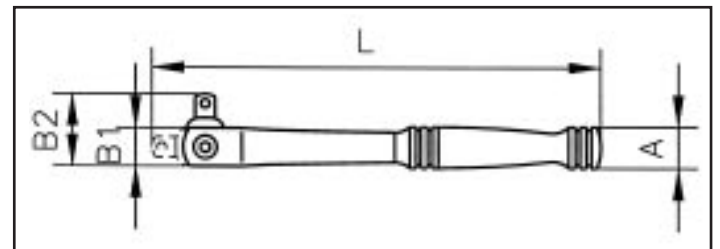

1/2" Zebra forlengere

D1 mm	D2 mm	L mm	Art. nr.	Pk./stk.
23	15	125	0712 138 105	1
23	15	250	0712 138 110	

1/2" Zebra kardangledd

S1 mm	S2 mm	D1 mm	L1 mm	Art. nr.	Pk./stk.
1/2"	1/2"	25	70	0712 138 301	1

1/2" Zebra overgang

S1 mm	S2 mm	D1 mm	L1 mm	Art. nr.	Pk./stk.
3/8"	1/2"	23	38	0712 138 401	1
3/4"	1/2"	25	44	0712 138 402	

L mm	B1 mm	B2 mm	A mm	Art. nr.	Pk./stk.
370	20	37	35	0712 130 101	1
496	20	37	35	0712 130 102	

1/2" Zebra 6-kt. piper - Powerdriv

NV	L1 mm	D1 mm	D2 mm	t mm	Art. nr.	Pk./stk.
8	36	13	23	8	0712 131 108	1
9	36	14,2	23	9	0712 131 109	
10	36	15,5	23	9	0712 131 110	
11	36	16,7	23	10	0712 131 111	
12	36	18	23	11	0712 131 112	
13	36	19,2	23	11	0712 131 113	
14	36	20,5	23	13	0712 131 114	
15	36	21,7	22	13	0712 131 115	
16	36	23	23,2	13	0712 131 116	
17	36	24,2	23,2	13	0712 131 117	
18	36	25,5	23,5	14	0712 131 118	
19	36	26,7	24,7	14	0712 131 119	
20	36	28	25,5	14	0712 131 120	
21	36	29,2	26	14	0712 131 121	
22	38	30,5	26,5	16	0712 131 122	
23	38	31,7	27,7	16	0712 131 123	
24	38	33	29	18	0712 131 124	
26	38	35,5	31,5	18	0712 131 126	
27	44	36,7	32,2	20	0712 131 127	
28	44	38	33,5	20	0712 131 128	
30	44	40,5	36	22	0712 131 130	
32	44	43	38,1	24	0712 131 132	
34	47	45,5	40	25	0712 131 134	