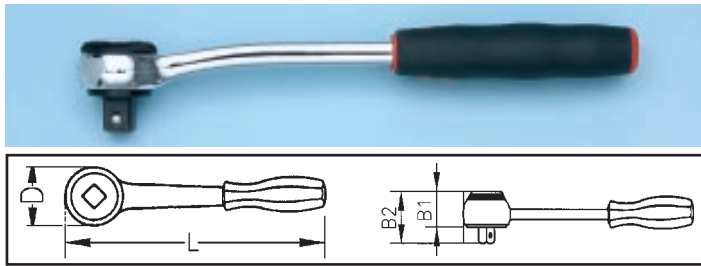

FDV-dokumentasjon

Produkt: 0712131121090 1
1/2" 6-KT.PIPE 21MM

1/2" pipe- og skralleverktøy

1/2" Skralle

D mm	L mm	B1 mm	B2 mm	Art. nr.	Pk./stk.
39	250	26	41	0712 012	1

Reparasjonssett for skralle

4-kt.	Art. nr.	Type festeskruue	Art. nr.	Pk./stk.
1/2"	0712 012	M6 sylinderhode	0715 12 31	1
	0712 012	M6 senkhode	0715 12 32	

1/2" Zebra forlengere

D1 mm	D2 mm	L mm	Art. nr.	Pk./stk.
23	15	125	0712 138 105	1
23	15	250	0712 138 110	

1/2" Zebra kardangledd

S1 mm	S2 mm	D1 mm	L1 mm	Art. nr.	Pk./stk.
1/2"	1/2"	25	70	0712 138 301	1

1/2" Zebra overgang

S1 mm	S2 mm	D1 mm	L1 mm	Art. nr.	Pk./stk.
3/8"	1/2"	23	38	0712 138 401	1
3/4"	1/2"	25	44	0712 138 402	

L mm	B1 mm	B2 mm	A mm	Art. nr.	Pk./stk.
370	20	37	35	0712 130 101	1
496	20	37	35	0712 130 102	

1/2" Zebra 6-kt. piper - Powerdriv

NV	L1 mm	D1 mm	D2 mm	t mm	Art. nr.	Pk./stk.
8	36	13	23	8	0712 131 108	1
9	36	14,2	23	9	0712 131 109	
10	36	15,5	23	9	0712 131 110	
11	36	16,7	23	10	0712 131 111	
12	36	18	23	11	0712 131 112	
13	36	19,2	23	11	0712 131 113	
14	36	20,5	23	13	0712 131 114	
15	36	21,7	22	13	0712 131 115	
16	36	23	23,2	13	0712 131 116	
17	36	24,2	23,2	13	0712 131 117	
18	36	25,5	23,5	14	0712 131 118	
19	36	26,7	24,7	14	0712 131 119	
20	36	28	25,5	14	0712 131 120	
21	36	29,2	26	14	0712 131 121	
22	38	30,5	26,5	16	0712 131 122	
23	38	31,7	27,7	16	0712 131 123	
24	38	33	29	18	0712 131 124	
26	38	35,5	31,5	18	0712 131 126	
27	44	36,7	32,2	20	0712 131 127	
28	44	38	33,5	20	0712 131 128	
30	44	40,5	36	22	0712 131 130	
32	44	43	38,1	24	0712 131 132	
34	47	45,5	40	25	0712 131 134	